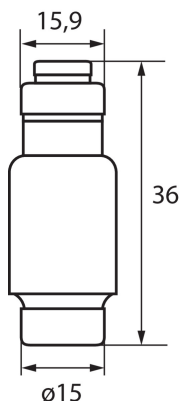

23352 KFL-D02-35

Bezpiecznik topikowy gG/gL, D02

5905339233523

Wkładka topikowa D02 wymienna do rozłączników bezpiecznikowych KSF.

DANE OGÓLNE:

Kolor: biały

Norma: PN-EN 6047-3

DANE TECHNICZNE:

Napięcie znamionowe [V]: 400 AC

Prąd znamionowy [A]: 35

Częstotliwość znamionowa [Hz]: 50

DANE LOGISTYCZNE:

Jednostka miary: sztuka

Jak pakowane: 10

Ilość sztuk w opakowaniu pośrednim: 10

Ilość sztuk w opakowaniu zbiorczym: 1000

Masa jednostkowa netto [g]: 14

Gramatura [g]: 15.82

Długość opakowania jednostkowego [cm]: 1.6

Szerokość opakowania jednostkowego [cm]: 1.6

Wysokość opakowania jednostkowego [cm]: 3.6

Waga kartonu [kg]: 15.82

Szerokość kartonu [cm]: 28

Wysokość kartonu [cm]: 20

Długość kartonu [cm]: 35

Objętość kartonu [m³]: 0.0196