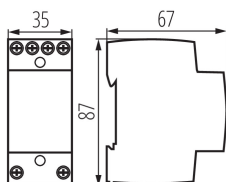

23260 KTF-8-24

Transformator dzwonkowy na szynę TH35,
5905339232601

Transformator dzwonkowy służy do zasilania obwodów dzwonkowych napięciem 8, 12 lub 24VAC.

DANE OGÓLNE:

Kolor: biały

Miejsce montażu: na szynę TH35

Norma: PN-EN 61558

Długość [mm]: 35

Szerokość [mm]: 67

Wysokość [mm]: 87

DANE TECHNICZNE:

Napięcie znamionowe [V]: 230 AC

Liczba modułów: 2

Moc znamionowa [VA]: 8

Napięcie wejściowe - PRI [V]: 230 AC

Napięcie wyjściowe - SEC [V]: 8/12/24V AC

DANE LOGISTYCZNE:

Jednostka miary: sztuka

Jak pakowane: 40

Ilość sztuk w opakowaniu pośrednim: 1

Ilość sztuk w opakowaniu zbiorczym: 40

Masa jednostkowa netto [g]: 320

Gramatura [g]: 354.5

Długość opakowania jednostkowego [cm]: 9

Szerokość opakowania jednostkowego [cm]: 4.5

Wysokość opakowania jednostkowego [cm]: 8

Waga kartonu [kg]: 14.18

Szerokość kartonu [cm]: 23.5

Wysokość kartonu [cm]: 18.5

Długość kartonu [cm]: 38

Objętość kartonu [m³]: 0.016521