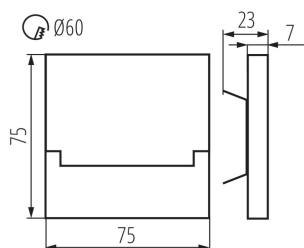

Oprawa przyschodowa LED

5905339231086

Oryginalna oprawa dekoracyjna LED emitująca ciepłe światło. Nowoczesny design połączony z atrakcyjnym efektem świecenia to doskonały pomysł na podświetlenie schodów i korytarzy lub na zaakcentowanie wystroju pomieszczeń. Unikatowa konstrukcja oprawy zapewnia równomierną emisję światła. Oprawa do prawidłowego działania wymaga zasilacza, np. DRIFT LED 0-6W (kod 18040).

DANE OGÓLNE:

Do wbudowania ściennie: tak

Kolor: stal nierdzewna

Miejsce montażu: do wbudowania w ścianę

Miejsce zastosowania: wewnątrz

Minimalna odległość od oświetlanego obiektu : 0,1m

Możliwość współpracy ze ściemniaczem : nie

Długość [mm]: 75

Szerokość [mm]: 23

Wysokość [mm]: 75

Wymagana średnica puszkii montażowej [Ømm]: 60

Wymiary otworu montażowego [mm]: 60

Zintegrowane źródło światła LED: tak

DANE TECHNICZNE:

Napięcie znamionowe [V]: 12 DC

Moc maksymalna [W]: 0.8

Klasa ochronności przed porażeniem elektrycznym : III

Rodzaj diody: LED SMD

Strumień świetlny [lm]: 13

Barwa światła: ciepłobiała

Skorelowana temperatura barwowa [K]: 3000

Jednolitość barwy w elipsach McAdama : ≤6

Wskaźnik oddawania barw: 80

Trwałość [h]: 50000

Ilość cykli wł/wył: ≥20000

Skuteczność świetlna lampy [lm/W]: 16

Zakres temperatury otoczenia, na którą może być narażony wyrób [°C]: 5÷25

Materiał obudowy: stal nierdzewna szlifowana, tworzywo sztuczne

Rodzaj przyłącza: wolne końce przewodów

Długość przewodu [m]: 0.18

Czas nagrzewania lampy [s]: ≤1

Czas zapłonu lampy [s]: ≤0,5

Stopień IP: 20