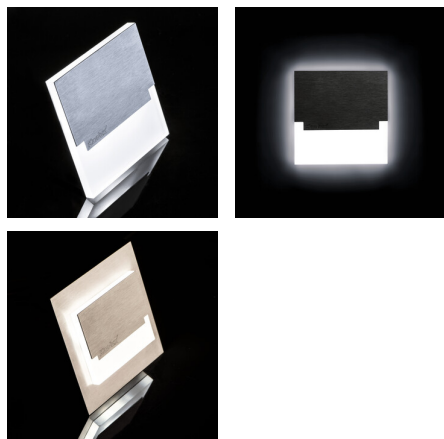

Oprawa przyschodowa LED

5905339231086

Oryginalna oprawa dekoracyjna LED emitująca ciepłe światło. Nowoczesny design połączony z atrakcyjnym efektem świecenia to doskonały pomysł na podświetlenie schodów i korytarzy lub na zaakcentowanie wystroju pomieszczeń. Unikatowa konstrukcja oprawy zapewnia równomierną emisję światła. Oprawa do prawidłowego działania wymaga zasilacza, np. DRIFT LED 0-6W (kod 18040).

DANE OGÓLNE:

Do wbudowania ściennie: tak

Kolor: stal nierdzewna

Miejsce montażu: do wbudowania w ścianę

Miejsce zastosowania: wewnątrz

Minimalna odległość od oświetlanego obiektu : 0,1m

Możliwość współpracy ze ściemniaczem : nie

Długość [mm]: 75

Szerokość [mm]: 23

Wysokość [mm]: 75

Wymagana średnica puszkii montażowej [Ømm]: 60

Wymiary otworu montażowego [mm]: 60

Zintegrowane źródło światła LED: tak

DANE TECHNICZNE:

Napięcie znamionowe [V]: 12 DC

Wskaźnik oddawania barw: 80

Trwałość [h]: 50000

Ilość cykli wł/wył: ≥20000

Skuteczność świetlna lampy [lm/W]: 16

Zakres temperatury otoczenia, na którą może być narażony wyrób [°C]: 5÷25

Materiał obudowy: stal nierdzewna szlifowana, tworzywo sztuczne