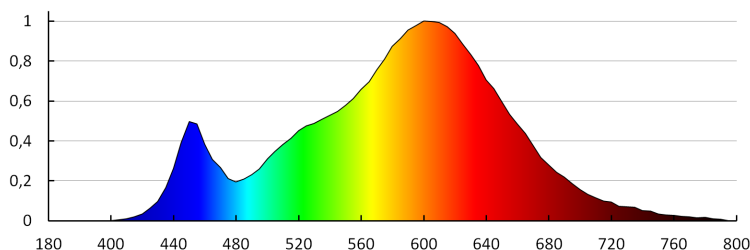

DANE LOGISTYCZNE:

Jednostka miary: sztuka

Jak pakowane: 100

Ilość sztuk w opakowaniu pośrednim: 1

Ilość sztuk w opakowaniu zbiorczym: 100

Masa jednostkowa netto [g]: 92

Gramatura [g]: 112.9

Długość opakowania jednostkowego [cm]: 11

Szerokość opakowania jednostkowego [cm]: 2.5

Wysokość opakowania jednostkowego [cm]: 16.5

Waga kartonu [kg]: 11.29

Szerokość kartonu [cm]: 23.5

Wysokość kartonu [cm]: 34.5

Długość kartonu [cm]: 63

Objętość kartonu [m³]: 0.051077

INFORMACJE DODATKOWE:

- odpowiednie do montowania na normalnie palnych powierzchniach