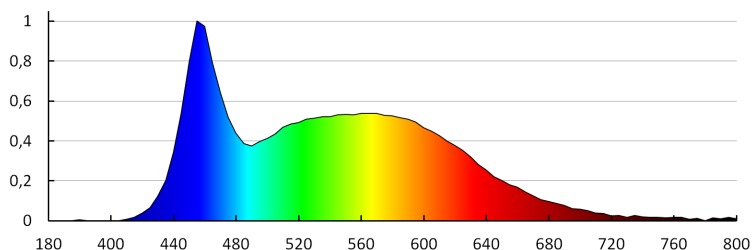

INFORMACJE DODATKOWE:

- odpowiednie do montowania na normalnie palnych powierzchniach