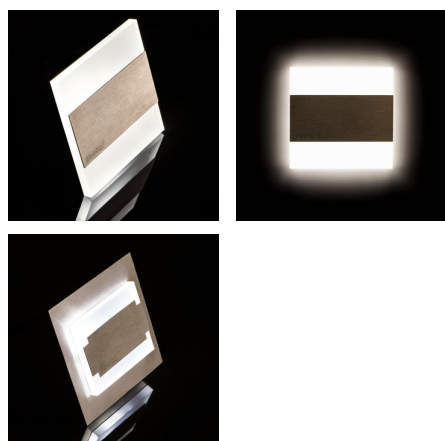

Oprawa przyschodowa LED

5905339231048

TERRA LED

Oryginalna oprawa dekoracyjna LED emitująca zimne, białe światło. Nowoczesny design połączony z atrakcyjnym efektem świecenia to doskonały pomysł na podświetlenie schodów i korytarzy lub na zaakcentowanie wystroju pomieszczeń. Unikatowa konstrukcja oprawy zapewnia równomierną emisję światła. Oprawa do prawidłowego działania wymaga zasilacza, np. DRIFT LED 0-6W (kod 18040).

### DANE OGÓLNE:

**Do wbudowania ściennie:** tak

**Kolor:** stal nierdzewna

**Miejsce montażu:** do wbudowania w ścianę

**Miejsce zastosowania:** wewnątrz

**Minimalna odległość od oświetlanego obiektu :** 0,1m