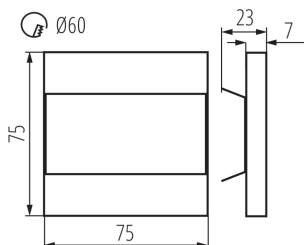

Oprawa przyschodowa LED