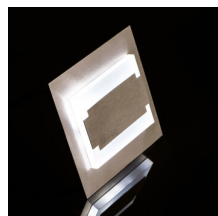

## 23102 TERRA LED WW

Oprawa przyschodowa LED

5905339231024

TERRA LED; TERRA LED AC

Oryginalna oprawa dekoracyjna LED emitująca ciepłe światło. Nowoczesny design połączony z atrakcyjnym efektem świecenia to doskonały pomysł na podświetlenie schodów i korytarzy lub na zaakcentowanie wystroju pomieszczeń. Unikatowa konstrukcja oprawy zapewnia równomierną emisję światła. Oprawa do prawidłowego działania wymaga zasilacza, np. DRIFT LED 0-6W (kod 18040).

### DANE OGÓLNE:

**Do wbudowania ściennie:** tak

**Kolor:** stal nierdzewna

**Miejsce montażu:** do wbudowania w ścianę

**Miejsce zastosowania:** wewnątrz

**Minimalna odległość od oświetlanego obiektu :** 0,1m