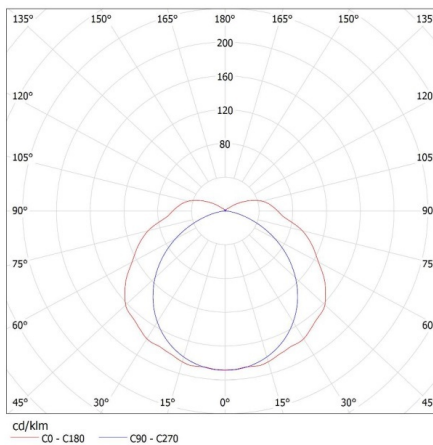

22801 MAH PLUS-258/4LED/PC

Oprawa pyłoszczelna pod tuby LED