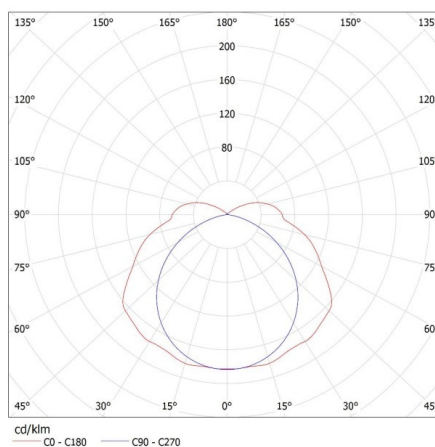

KANLUX S.A. (kat 22801) MAH PLUS-258/4LED/ i GLASSv2 / Krzywa rozsyłu światła (biegunowo)

KANLUX S.A. (kat 22801) MAH PLUS-258/4LED/ + GLASSv3 / LDC (Polar)