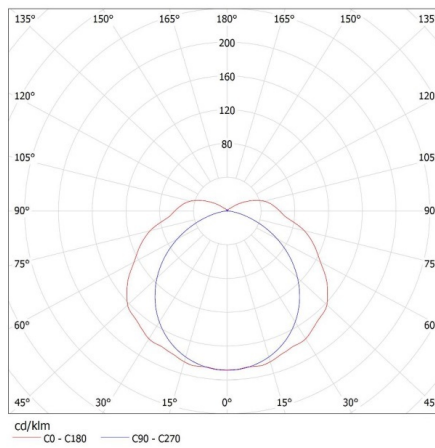

Oprawa pyłoszczelna pod tuby LED