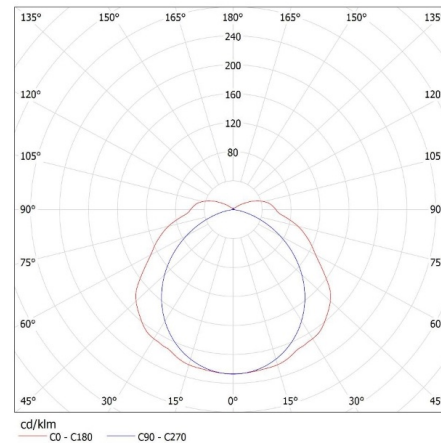

INFORMACJE DODATKOWE:

- oprawy MAH PLUS 4LED/PC są przeznaczone do źródeł T8 LED 220-240 V~; 50/60 Hz z zasilaniem jednostronnym
- Atest PZH: Numer BK/K/0024/01/2019, ważny do 2024-03-12

KANLUX S.A. (kat 22800) MAH PLUS-236/4LED/ + GLASSv4 / LDC (Polar)