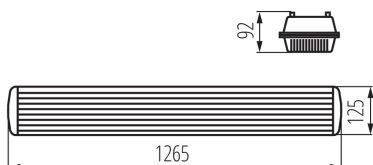

Oprawa pyłoszczelna pod tuby LED

5905339228000

Kanlux MAH PLUS 4LED to ledowe odpowiedniki popularnych opraw. Ich głównym atutem jest fakt, że można zastosować w nich ledowe źródła światła T8 o długościach 1200 mm lub 1500 mm. Jest to doskonałe rozwiązanie dla zastosowań przemysłowych.

DANE OGÓLNE:

Kolor: szary

Miejsce montażu: do nadbudowania na suficie

Miejsce zastosowania: wewnątrz i na zewnątrz

Minimalna odległość od oświetlanego obiektu : 0,5m

Możliwość łączenia przelotowego opraw : tak

Zasilanie świetlówek T8 LED : jednostronne

Długość [mm]: 1265

Szerokość [mm]: 125

Wysokość [mm]: 92

Ilość zapinek : 8

DANE TECHNICZNE:

Napięcie znamionowe [V]: 220-240 AC

Częstotliwość znamionowa [Hz]: 50

Moc maksymalna [W]: 2 x max 36

Klasa ochronności przed porażeniem elektrycznym : I

Materiał klosza: PC

Źródło światła: T8 LED

Źródło światła w komplecie: nie

Trzonek: G13

Zakres temperatury otoczenia, na którą może być narażony wyrób [°C]: 5÷25

Materiał obudowy: tworzywo sztuczne

Materiał uchwytu: metal

Materiał zapinek: tworzywo sztuczne

Rodzaj przyłącza: kostka śrubowa

Zakres przekrojów stosowanych przewodów [mm²]: 1÷2,5

Stopień IP: 65

DANE LOGISTYCZNE:

Jednostka miary: sztuka

Jak pakowane: 6

Ilość sztuk w opakowaniu pośrednim : 1

Ilość sztuk w opakowaniu zbiorczym : 6

Masa jednostkowa netto [g]: 1600

Gramatura [g]: 1950

Długość opakowania jednostkowego [cm]: 127.5