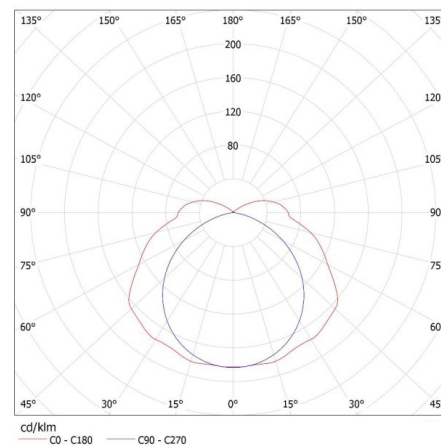

KANLUX S.A. (kat 22800) MAH PLUS-236/4LED/ i GLASSv2 / Krzywa rozsyłu światła (biegunowo)

KANLUX S.A. (kat 22800) MAH PLUS-236/4LED/ + GLASSv3 / LDC (Polar)