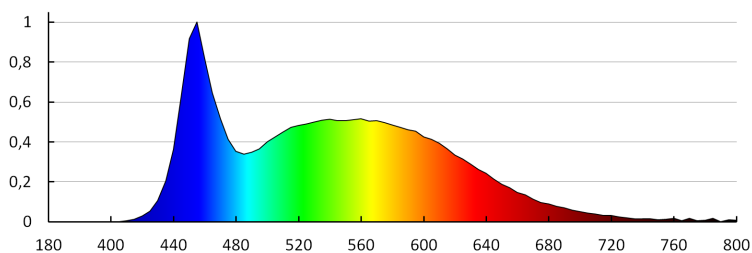

Oprawa naścienna

DANE LOGISTYCZNE:

Jednostka miary: sztuka

Jak pakowane: 40

Ilość sztuk w opakowaniu pośrednim: 1

Ilość sztuk w opakowaniu zbiorczym: 40

Masa jednostkowa netto [g]: 190

Gramatura [g]: 240

Długość opakowania jednostkowego [cm]: 13.5

Szerokość opakowania jednostkowego [cm]: 3.5

Wysokość opakowania jednostkowego [cm]: 13.5

Waga kartonu [kg]: 9.6

Szerokość kartonu [cm]: 21

Wysokość kartonu [cm]: 29

Długość kartonu [cm]: 56

Objętość kartonu [m³]: 0.034104