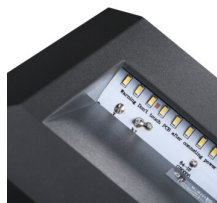

Oprawa naścienna

5905339227706

Kwadratowa oprawa natynkowa w szarym kolorze cechująca się nowoczesnym wzornictwem i energooszczędnością. Dzięki specyficznemu kształtowi panelu frontowego wydaje się, iż oprawa płasko przylega do ściany, pozwala on także na zmniejszenie ryzyka przypadkowego uszkodzenia. Oprawa doskonale spełnia swoją funkcję jako oświetlenie dekoracyjne, lub doświetlające schody czy też ogólną przestrzeń wokół budynku.

DANE OGÓLNE:

Kolor: szary

Miejsce montażu: do nadbudowania na ścianie

Miejsce zastosowania: wewnątrz i na zewnątrz

Minimalna odległość od oświetlanego obiektu: 0,2m

Możliwość współpracy ze ściemniaczem: nie

Długość [mm]: 124

Szerokość [mm]: 28

Wysokość [mm]: 125

Zintegrowane źródło światła LED: tak

DANE TECHNICZNE:

Napięcie znamionowe [V]: 220-240 AC

Częstotliwość znamionowa [Hz]: 50

Moc maksymalna [W]: 1,1

Klasa ochronności przed porażeniem elektrycznym: II

Rodzaj diody: LED SMD

Strumień świetlny [lm]: 30

Barwa światła: chłodnobiała

Skorelowana temperatura barwowa [K]: 6500

Jednolitość barwy w elipsach McAdama: ≤ 6