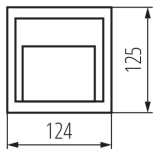

Oprawa naścienna