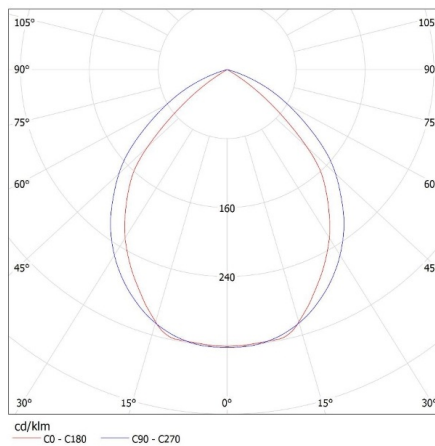

Waga kartonu [kg]: 3.13

Szerokość kartonu [cm]: 31

Wysokość kartonu [cm]: 8.8

Długość kartonu [cm]: 125.5

Objętość kartonu [m³]: 0.034236

KANLUX S.A. (kat 22672) NOTUS 4LED 236 NT + GLASSv4 / LDC (Polar)