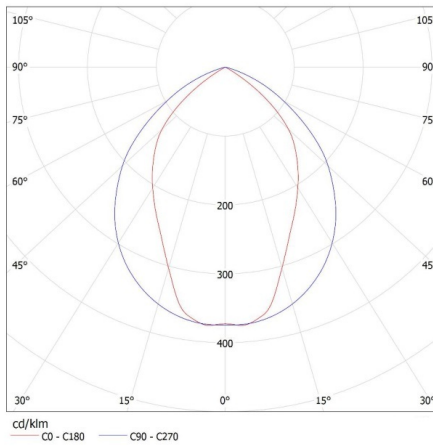

Oprawa rastrowa natynkowa

KANLUX S.A. (kat 22672) NOTUS 4LED 236 NT + GLASSv2 / Krzywa rozsyłu światła (biegunowo)