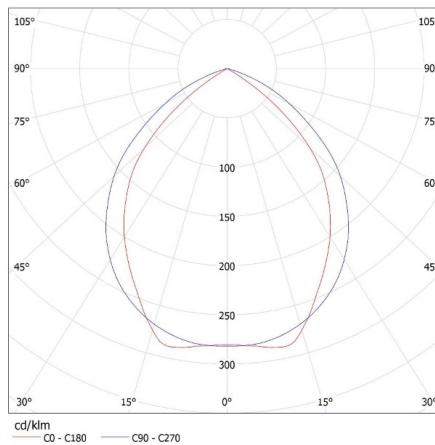

KANLUX S.A. (kat 22672) NOTUS 4LED 236 NT + GLASSv3 / LDC (Polar)