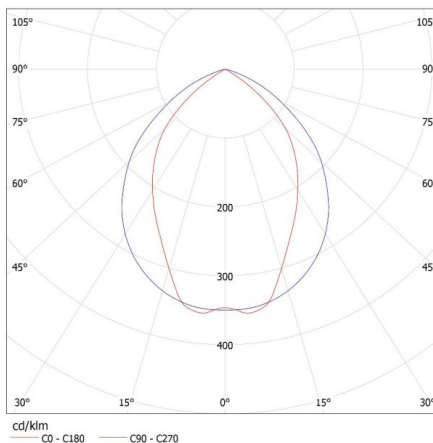

KANLUX S.A. (kat 22672) NOTUS 4LED 236 NT + T8 Miledo / Krzywa rozsyłu światła (biegunowo)