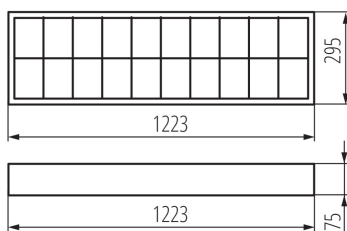

Oprawa rastrowa natynkowa

5905339226723

Kanlux NOTUS 4LED to oprawy rastrowe natynkowe, przystosowane do świetlówek ledowych T8. Produkowane są w Polsce, z komponentów od polskich dostawców. Rastry to rozwiązanie oświetleniowe do wnętrz biurowych i przemysłowych. Świetłówki LED przyczyniają się dodatkowo do mniejszego zużycia energii.

DANE OGÓLNE:

Kolor: biały

Miejsce montażu: do nadbudowania na suficie

Miejsce zastosowania: wewnątrz

Minimalna odległość od oświetlanego obiektu : 0,5m

Zasilanie świetlówek T8 LED : jednostronne

Długość [mm]: 1223

Szerokość [mm]: 295

Wysokość [mm]: 75

DANE TECHNICZNE:

Napięcie znamionowe [V]: 220-240 AC

Częstotliwość znamionowa [Hz]: 50

Moc maksymalna [W]: 2 x max 36

Klasa ochronności przed porażeniem elektrycznym : I

Źródło światła: T8 LED

Źródło światła w komplecie: nie

Trzonek: G13

Zakres temperatury otoczenia, na którą może być narażony wyrób [°C]: 5÷25

Materiał obudowy: stal

Materiał odbłyśnika: stop aluminium

Rodzaj przyłącza: kostka samozaciskowa

Zakres przekrojów stosowanych przewodów [mm²]: 1÷2,5

Stopień IP: 20

DANE LOGISTYCZNE:

Jednostka miary: sztuka

Jak pakowane: 1

Ilość sztuk w opakowaniu pośrednim: 1

Ilość sztuk w opakowaniu zbiorczym: 1

Masa jednostkowa netto [g]: 2600

Gramatura [g]: 3130

Długość opakowania jednostkowego [cm]: 125

Szerokość opakowania jednostkowego [cm]: 30.5

Wysokość opakowania jednostkowego [cm]: 8.5