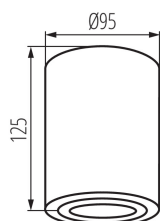

Łagodne krawędzie, zakrzywione linie i opływowy kształt nadają oprawom Kanlux BORD elegancji i subtelności. Nowoczesny design, elegancka prostota oraz opływowy kształt sprawiają, że oprawy te pasują zarówno do wnętrz mieszkalnych jak i komercyjnych. Oprawa nie posiada w komplecie źródła światła.

DANE OGÓLNE:

Kolor: aluminium szczotkowane

Miejsce montażu: do nadbudowania na suficie

Miejsce zastosowania: wewnątrz

Minimalna odległość od oświetlanego obiektu : 0,5m

Wyrób nie nadający się do okrywania materiałem

termoizolacyjnym: tak

Wysokość [mm]: 125

Średnica [mm]: 95

DANE TECHNICZNE:

Napięcie znamionowe [V]: 220-240 AC

Częstotliwość znamionowa [Hz]: 50

Moc maksymalna [W]: max 10

Klasa ochronności przed porażeniem elektrycznym : I

Źródło światła: PAR16

Źródło światła w komplecie: nie

Trzonek: GU10

Zakres temperatury otoczenia, na którą może być narażony wyrób [°C]: 5÷25

Materiał obudowy: stop aluminium

Rodzaj przyłącza: kostka śrubowa

Zakres przekrojów stosowanych przewodów [mm²]: 1÷2,5

Regulacja kątowa oprawy oświetleniowej: w jednej osi

Regulacja kątowa oprawy oświetleniowej [°]: 25

Stopień IP: 20

DANE LOGISTYCZNE:

Jednostka miary: sztuka

Jak pakowane: 20

Ilość sztuk w opakowaniu pośrednim: 1

Ilość sztuk w opakowaniu zbiorczym: 20

Ilość sztuk w warstwie na palecie: 140

Masa jednostkowa netto [g]: 482

Gramatura [g]: 570

Długość opakowania jednostkowego [cm]: 10.5

Szerokość opakowania jednostkowego [cm]: 10.5