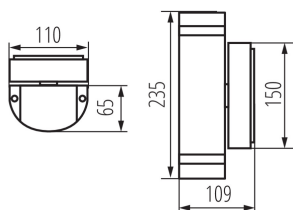

Oprawa elewacyjna

5905339224439

IP
44

Oprawy Kanlux ZEW doskonale nadają się do oświetlenia elewacji budynków różnego typu, a dzięki strumieniowi światła, który skierowany jest zarówno w górę jak i w dół, kreślą one na elewacji piękne, dekoracyjne akcenty świetlne. Wysoka klasa szczelności IP44 sprawia, że oprawy można montować w miejscach bezpośrednio narażonych na działanie czynników atmosferycznych.

DANE OGÓLNE:

Kolor: szary

Miejsce montażu: do nadbudowania na ścianie

Miejsce zastosowania: wewnątrz i na zewnątrz

Minimalna odległość od oświetlanego obiektu: 0,5m

Kierunek świecenia oprawy: góra i dół

Długość [mm]: 110

Szerokość [mm]: 65

Wysokość [mm]: 235

DANE TECHNICZNE:

Napięcie znamionowe [V]: 220-240 AC

Częstotliwość znamionowa [Hz]: 50

Moc maksymalna [W]: 2 x max 35

Klasa ochronności przed porażeniem elektrycznym: I

Źródło światła: PAR16

Źródło światła w komplecie: nie

Trzonek: GU10

Zakres temperatury otoczenia, na którą może być narażony wyrób [°C]: -20÷35

Materiał obudowy: stop aluminium

Materiał szyby ochronnej: szkło hartowane

Rodzaj przyłącza: kostka śrubowa

Zakres przekrojów stosowanych przewodów [mm²]: 1÷2,5

Stopień IP: 44

DANE LOGISTYCZNE:

Jednostka miary: sztuka

Jak pakowane: 12

Ilość sztuk w opakowaniu pośrednim: 1

Ilość sztuk w opakowaniu zbiorczym: 12

Masa jednostkowa netto [g]: 890

Gramatura [g]: 1036.67

Długość opakowania jednostkowego [cm]: 11.5

Szerokość opakowania jednostkowego [cm]: 11.5

Wysokość opakowania jednostkowego [cm]: 24.5