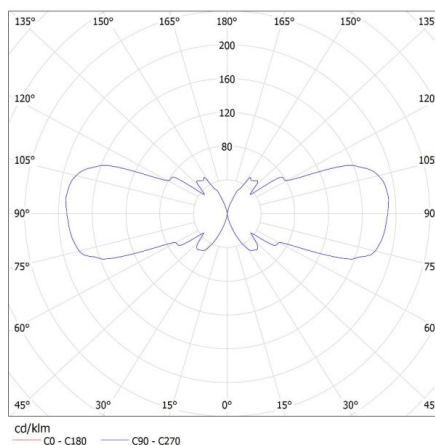

Waga kartonu [kg]: 12.44004

Szerokość kartonu [cm]: 25

Wysokość kartonu [cm]: 53

Długość kartonu [cm]: 36

Objętość kartonu [m³]: 0.0477

KANLUX S.A. (kat 22443) ZEW EL-235U-GR + IQ-LED ... 7W / LDC (Polar)