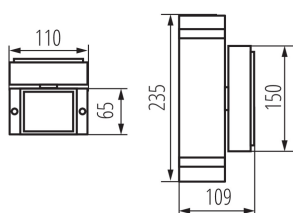

Oprawa elewacyjna

5905339224422

IP
44

Oprawy Kanlux ZEW doskonale nadają się do oświetlenia elewacji budynków różnego typu, a dzięki strumieniowi światła, który skierowany jest zarówno w górę jak i w dół, kreślą one na elewacji piękne, dekoracyjne akcenty świetlne. Wysoka klasa szczelności IP44 sprawia, że oprawy można montować w miejscach bezpośrednio narażonych na działanie czynników atmosferycznych.

DANE OGÓLNE:

Kolor: szary

Miejsce montażu: do nadbudowania na ścianie

Miejsce zastosowania: wewnątrz i na zewnątrz

Minimalna odległość od oświetlanego obiektu: 0,5m

Kierunek świecenia oprawy: góra i dół

Długość [mm]: 110

Szerokość [mm]: 65

Wysokość [mm]: 235

DANE TECHNICZNE:

Napięcie znamionowe [V]: 220-240 AC

Częstotliwość znamionowa [Hz]: 50

Moc maksymalna [W]: 2 x max 35

Klasa ochronności przed porażeniem elektrycznym: I

Źródło światła: PAR16

Źródło światła w komplecie: nie

Trzonek: GU10

Zakres temperatury otoczenia, na którą może być narażony wyrób [°C]: -20÷35

Materiał obudowy: stop aluminium

Materiał szyby ochronnej: szkło hartowane

Rodzaj przyłącza: kostka śrubowa

Zakres przekrojów stosowanych przewodów [mm²]: 1÷2,5

Stopień IP: 44

DANE LOGISTYCZNE:

Jednostka miary: sztuka

Jak pakowane: 12

Ilość sztuk w opakowaniu pośrednim: 1

Ilość sztuk w opakowaniu zbiorczym: 12

Masa jednostkowa netto [g]: 980

Gramatura [g]: 1126.67

Długość opakowania jednostkowego [cm]: 11.5

Szerokość opakowania jednostkowego [cm]: 11.5

Wysokość opakowania jednostkowego [cm]: 24.5