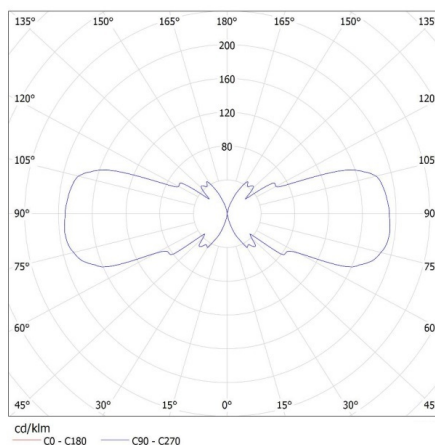

Waga kartonu [kg]: 13.52004
Szerokość kartonu [cm]: 25
Wysokość kartonu [cm]: 53
Długość kartonu [cm]: 36
Objętość kartonu [m³]: 0.0477

KANLUX S.A. (kat 22442) ZEW EL-235J-GR + IQ-LED ... 7W / LDC (Polar)