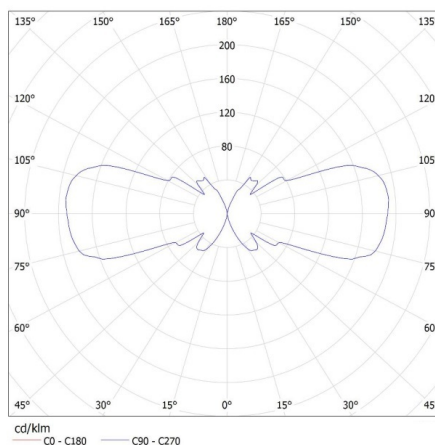

Waga kartonu [kg]: 12.44004

Szerokość kartonu [cm]: 25

Wysokość kartonu [cm]: 53

Długość kartonu [cm]: 36

Objętość kartonu [m³]: 0.0477

KANLUX S.A. (kat 22441) ZEW EL-235U-B + IQ-LED ... 7W / LDC (Polar)