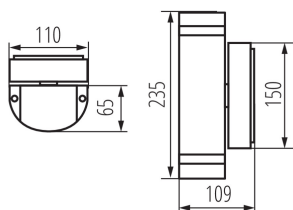

Oprawa elewacyjna

5905339224415

IP
44

Oprawy Kanlux ZEW doskonale nadają się do oświetlenia elewacji budynków różnego typu, a dzięki strumieniowi światła, który skierowany jest zarówno w górę jak i w dół, kreślą one na elewacji piękne, dekoracyjne akcenty świetlne. Wysoka klasa szczelności IP44 sprawia, że oprawy można montować w miejscach bezpośrednio narażonych na działanie czynników atmosferycznych.

DANE OGÓLNE:

Kolor: czarny

Miejsce montażu: do nadbudowania na ścianie

Miejsce zastosowania: wewnątrz i na zewnątrz

Minimalna odległość od oświetlanego obiektu : 0,5m

Kierunek świecenia oprawy: góra i dół

Długość [mm]: 110

Szerokość [mm]: 65

Wysokość [mm]: 235

DANE TECHNICZNE:

Napięcie znamionowe [V]: 220-240 AC

Częstotliwość znamionowa [Hz]: 50

Moc maksymalna [W]: 2 x max 35

Klasa ochronności przed porażeniem elektrycznym : I

Źródło światła: PAR16

Źródło światła w komplecie: nie

Trzonek: GU10

Zakres temperatury otoczenia, na którą może być narażony

wyrób [°C]: -20÷35

Materiał obudowy: stop aluminium

Materiał szyby ochronnej: szkło hartowane

Rodzaj przyłącza: kostka śrubowa

Zakres przekrojów stosowanych przewodów [mm²]: 1÷2,5

Stopień IP: 44

DANE LOGISTYCZNE:

Jednostka miary: sztuka

Jak pakowane: 12

Ilość sztuk w opakowaniu pośrednim: 1

Ilość sztuk w opakowaniu zbiorczym: 12

Masa jednostkowa netto [g]: 890

Gramatura [g]: 1036.67

Długość opakowania jednostkowego [cm]: 11.5

Szerokość opakowania jednostkowego [cm]: 11.5

Wysokość opakowania jednostkowego [cm]: 24.5