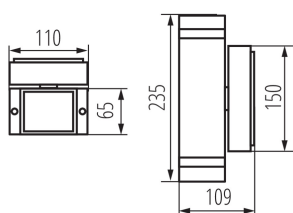

Oprawa elewacyjna

5905339224408

IP
44

Oprawy Kanlux ZEW doskonale nadają się do oświetlenia elewacji budynków różnego typu, a dzięki strumieniowi światła, który skierowany jest zarówno w górę jak i w dół, kreślą one na elewacji piękne, dekoracyjne akcenty świetlne. Wysoka klasa szczelności IP44 sprawia, że oprawy można montować w miejscach bezpośrednio narażonych na działanie czynników atmosferycznych.

DANE OGÓLNE:

Kolor: czarny

Miejsce montażu: do nadbudowania na ścianie

Miejsce zastosowania: wewnątrz i na zewnątrz

Minimalna odległość od oświetlanego obiektu: 0,5m

Kierunek świecenia oprawy: góra i dół

Długość [mm]: 110

Szerokość [mm]: 65

Wysokość [mm]: 235

DANE TECHNICZNE:

Napięcie znamionowe [V]: 220-240 AC

Częstotliwość znamionowa [Hz]: 50

Moc maksymalna [W]: 2 x max 35

Klasa ochronności przed porażeniem elektrycznym: I

Źródło światła: PAR16

Źródło światła w komplecie: nie

Trzonek: GU10

Zakres temperatury otoczenia, na którą może być narażony wyrób [°C]: -20÷35

Materiał obudowy: stop aluminium

Materiał szyby ochronnej: szkło hartowane

Rodzaj przyłącza: kostka śrubowa

Zakres przekrojów stosowanych przewodów [mm²]: 1÷2,5

Stopień IP: 44

DANE LOGISTYCZNE:

Jednostka miary: sztuka

Jak pakowane: 12

Ilość sztuk w opakowaniu pośrednim: 1

Ilość sztuk w opakowaniu zbiorczym: 12

Masa jednostkowa netto [g]: 980

Gramatura [g]: 1126.67

Długość opakowania jednostkowego [cm]: 11.5

Szerokość opakowania jednostkowego [cm]: 11.5

Wysokość opakowania jednostkowego [cm]: 24.5