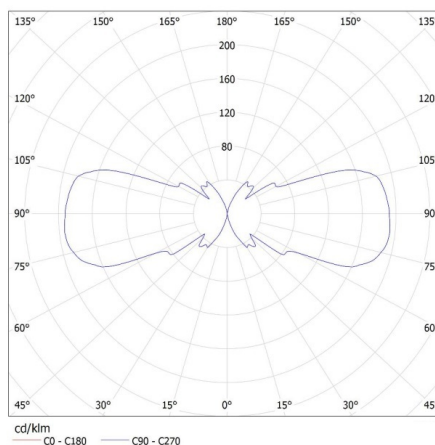

Waga kartonu [kg]: 13.52004

Szerokość kartonu [cm]: 25

Wysokość kartonu [cm]: 53

Długość kartonu [cm]: 36

Objętość kartonu [m³]: 0.0477

KANLUX S.A. (kat 22440) ZEW EL-235J-B + IQ-LED ... 7W / LDC (Polar)