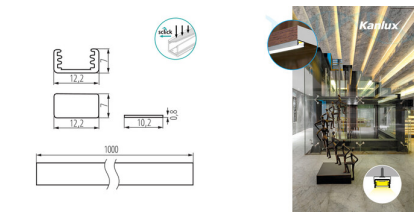

19751 PROFILO B SET-FR

Profil aluminiowy

5905339197511

PROFILO B SET-FR to najmniejszy, nawierzchniowy profil aluminiowy o szerokości 12,2 mm, przeznaczony do najbardziej popularnych taśm LED-owych o szerokości max 8 mm. Wykonany z wysokiej jakości aluminium anodowanego. Wykorzystywany do tworzenia dekoracyjno-oświetleniowych aranżacji. Profil o długości 1 m posiada w komplecie szybką szronioną, a także zaślepki, które pozwalają zamknąć profil z dwóch stron, co chroni go również przed wnikaniem kurzu, oraz uchwyty montażowe. Profil sprawdzi się jako dodatkowe oświetlenie korytarza, schodów a także jako oświetlenie meblowe. PROFILO to znakomite zabezpieczenie taśm LED przed mechanicznymi uszkodzeniami, co w znacznej mierze przedłuży ich żywotność, w porównaniu z zamontowaniem taśmy bezpośrednio do podłoża.

DANE OGÓLNE:

Kolor: anodowany

Długość [mm]: 1000

Szerokość [mm]: 12.2

Wysokość [mm]: 7

DANE TECHNICZNE:

Materiał: stop aluminium

Materiał klosza: tworzywo sztuczne

DANE LOGISTYCZNE:

Jednostka miary: sztuka

Jak pakowane: 5

Ilość sztuk w opakowaniu pośrednim: 1

Ilość sztuk w opakowaniu zbiorczym: 5

Ilość sztuk w warstwie na palecie: 100

Masa jednostkowa netto [g]: 74

Gramatura [g]: 102

Długość opakowania jednostkowego [cm]: 106

Szerokość opakowania jednostkowego [cm]: 2

Wysokość opakowania jednostkowego [cm]: 1

Waga kartonu [kg]: 0.51

Szerokość kartonu [cm]: 6.5

Wysokość kartonu [cm]: 6

Długość kartonu [cm]: 106

Objętość kartonu [m³]: 0.004134