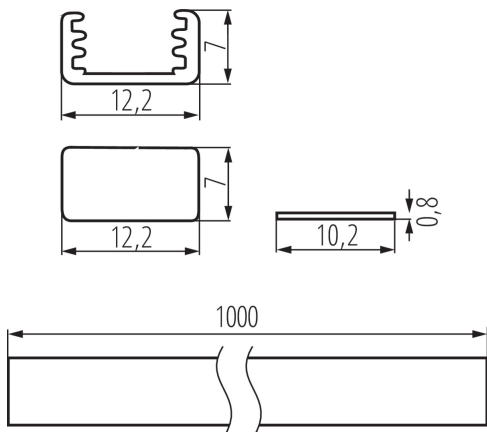

19751 PROFILO B SET-FR

Profil aluminiowy

5905339197511

PROFILO B SET-FR to najmniejszy, nawierzchniowy profil aluminiowy o szerokości 12,2 mm, przeznaczony do najbardziej popularnych taśm LED-owych o szerokości max 8 mm. Wykonany z wysokiej jakości aluminium anodowanego. Wykorzystywany do tworzenia dekoracyjno-oświetleniowych aranżacji. Profil o długości 1 m posiada w komplecie szybką szronioną, a także zaślepki, które pozwalają zamknąć profil z dwóch stron, co chroni go również przed wnikaniem kurzu, oraz uchwyty montażowe. Profil sprawdzi się jako dodatkowe oświetlenie korytarza, schodów a także jako oświetlenie meblowe. PROFILO to znakomite zabezpieczenie taśm LED przed mechanicznymi uszkodzeniami, co w znacznej mierze przedłuży ich żywotność, w porównaniu z zamontowaniem taśmy bezpośrednio do podłoża.

DANE OGÓLNE:

Kolor: anodowany

Długość [mm]: 1000

Szerokość [mm]: 12.2

Wysokość [mm]: 7

DANE TECHNICZNE:

Materiał: stop aluminium

Materiał klosza: tworzywo sztuczne

Długość opakowania jednostkowego [cm]: 106

Szerokość opakowania jednostkowego [cm]: 2

Wysokość opakowania jednostkowego [cm]: 1

Waga kartonu [kg]: 0.51

Szerokość kartonu [cm]: 6.5

Wysokość kartonu [cm]: 6

Długość kartonu [cm]: 106

Objętość kartonu [m³]: 0.004134

Profil aluminiowy