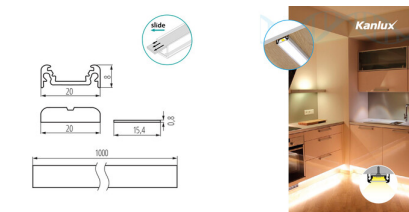

19750 PROFILO D SET-FR

Profil aluminiowy

5905339197504

PROFILO D SET-FR to nawierzchniowy profil aluminiowy o szerokości 20 mm, przeznaczony do najbardziej popularnych taśm LED-owych o szerokości max 10 mm. Wykonany z wysokiej jakości aluminium anodowanego. Wykorzystywany do tworzenia dekoracyjno-oświetleniowych aranżacji. Profil o długości 1 m posiada w komplecie szybkę szronioną, a także zaślepki, które pozwalają zamknąć profil z dwóch stron, co chroni go również przed wnikaniem kurzu, oraz uchwyty montażowe. Profil sprawdzi się jako dodatkowe oświetlenie korytarza, schodów a także jako oświetlenie meblowe. PROFILO to znakomite zabezpieczenie taśm LED przed mechanicznymi uszkodzeniami, co w znacznej mierze przedłuży ich żywotność, w porównaniu z zamontowaniem taśmy bezpośrednio do podłoża.

DANE OGÓLNE:

Kolor: anodowany

Długość [mm]: 1000

Szerokość [mm]: 20

Wysokość [mm]: 8

DANE TECHNICZNE:

Materiał: stop aluminium

Materiał klosza: tworzywo sztuczne

DANE LOGISTYCZNE:

Jednostka miary: sztuka

Jak pakowane: 5

Ilość sztuk w opakowaniu pośrednim: 1

Ilość sztuk w opakowaniu zbiorczym: 5

Ilość sztuk w warstwie na palecie: 100

Masa jednostkowa netto [g]: 130

Gramatura [g]: 166

Długość opakowania jednostkowego [cm]: 100

Szerokość opakowania jednostkowego [cm]: 2

Wysokość opakowania jednostkowego [cm]: 1

Waga kartonu [kg]: 0.83

Szerokość kartonu [cm]: 6.5

Wysokość kartonu [cm]: 6.5

Długość kartonu [cm]: 106

Objętość kartonu [m³]: 0.004479