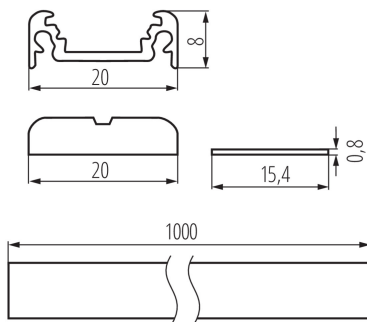

DANE OGÓLNE:

Kolor: anodowany

Długość [mm]: 1000

Szerokość [mm]: 20

Wysokość [mm]: 8

DANE TECHNICZNE:

Materiał: stop aluminium

Materiał klosza: tworzywo sztuczne

Długość opakowania jednostkowego [cm]: 100

Szerokość opakowania jednostkowego [cm]: 2

Wysokość opakowania jednostkowego [cm]: 1

Waga kartonu [kg]: 0.83

Szerokość kartonu [cm]: 6.5

Wysokość kartonu [cm]: 6.5

Długość kartonu [cm]: 106

Objętość kartonu [m³]: 0.004479

Profil aluminiowy