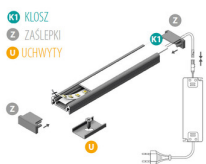

19750 PROFILO D SET-FR

Profil aluminiowy

5905339197504

PROFILO D SET-FR to nawierzchniowy profil aluminiowy o szerokości 20 mm, przeznaczony do najbardziej popularnych taśm LED-owych o szerokości max 10 mm. Wykonany z wysokiej jakości aluminium anodowanego. Wykorzystywany do tworzenia dekoracyjno-oświetleniowych aranżacji. Profil o długości 1 m posiada w komplecie szybkę szronioną, a także zaślepki, które pozwalają zamknąć profil z dwóch stron, co chroni go również przed wnikaniem kurzu, oraz uchwyty montażowe. Profil sprawdzi się jako dodatkowe oświetlenie korytarza, schodów a także jako oświetlenie meblowe. PROFILO to znakomite zabezpieczenie taśm LED przed mechanicznymi uszkodzeniami, co w znacznej mierze przedłuży ich żywotność, w porównaniu z zamontowaniem taśmy bezpośrednio do podłoża.

DANE OGÓLNE:

Kolor: anodowany

Długość [mm]: 1000

Szerokość [mm]: 20

Wysokość [mm]: 8

DANE TECHNICZNE:

Materiał: stop aluminium

Materiał klosza: tworzywo sztuczne

DANE LOGISTYCZNE:

Jednostka miary: sztuka

Jak pakowane: 5

Ilość sztuk w opakowaniu pośrednim: 1

Ilość sztuk w opakowaniu zbiorczym: 5

Ilość sztuk w warstwie na palecie: 100

Masa jednostkowa netto [g]: 130

Gramatura [g]: 166

Długość opakowania jednostkowego [cm]: 100

Szerokość opakowania jednostkowego [cm]: 2

Wysokość opakowania jednostkowego [cm]: 1

Waga kartonu [kg]: 0.83

Szerokość kartonu [cm]: 6.5

Wysokość kartonu [cm]: 6.5

Długość kartonu [cm]: 106

Objętość kartonu [m³]: 0.004479