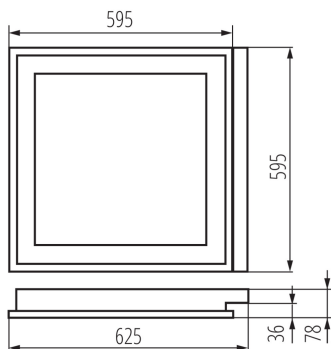

19736 REGIS 4LED OPAL 418PT

Oprawa rastrowa podtynkowa