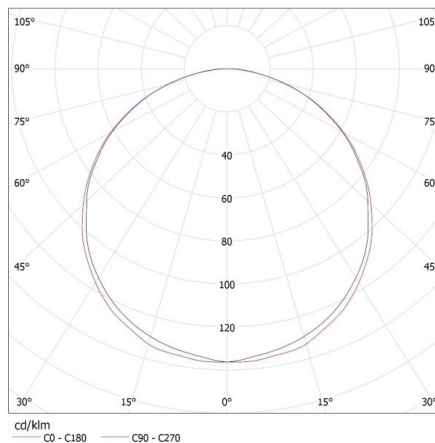

INFORMACJE DODATKOWE:

- odbłyśnik w kształcie półparaboli / poprzeczki rastra w kształcie „V” / gniazda świetlówek zamaskowane odbłyśnikiem
- w obudowie otwory ułatwiające zasilanie przelotowe
- przewód ochronny na rastrze, dodatkowo zabezpieczający przed porażeniem elektrycznym
- łatwy montaż rastra na zaczepach sprężynujących
- szybkozłączka, do podłączenia zasilania, ułatwia i przyspiesza montaż, statecznik marki TRIDONIC w klasie A2
- malowanie proszkowe

KANLUX S.A. (kat 19734) REGIS 3 OPAL 418 / Krzywa rozsyłu światła (biegunowo)