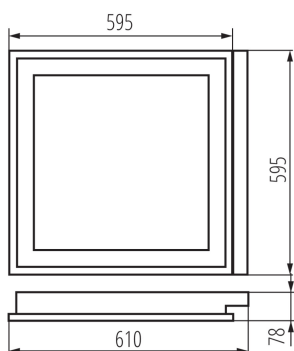

Oprawa rastrowa podtynkowa

5905339197344

EVC
BALLAST

Kanlux REGIS to oprawy rastrowe podtynkowe, które dzięki zaczepom sprężynującym i szybkozłączkom charakteryzują się łatwym i szybkim montażem. Rastry to ciągle bardzo popularne rozwiązanie oświetleniowe wnętrz biurowych czy przemysłowych.

DANE OGÓLNE:

Kolor: biały

Miejsce montażu: do wbudowania w sufit

Miejsce zastosowania: wewnątrz

Minimalna odległość od oświetlanego obiektu : 0,5m

Start statecznika / lampy : zimny

Wyrób nie nadający się do okrywania materiałem

termoizolacyjnym: tak

Długość [mm]: 610

Szerokość [mm]: 595

Wysokość [mm]: 78

DANE TECHNICZNE:

Napięcie znamionowe [V]: 220-240 AC

Częstotliwość znamionowa [Hz]: 50

Moc maksymalna [W]: 4 x 18

Klasa ochronności przed porażeniem elektrycznym : I

Materiał klosza: PMMA

Źródło światła: T8

Źródło światła w komplecie: nie

Trzonek: G13

Zakres temperatury otoczenia, na którą może być narażony wyrób [°C]: 5÷25

Materiał obudowy: stal

Materiał odbłyśnika: stop aluminium

Rodzaj przyłącza: kostka samozaciskowa

Zakres przekrojów stosowanych przewodów [mm²]: 1÷2,5

Rodzaj statecznika: EVG

Klasa energetyczna statecznika: A2

Stopień IP: 40

DANE LOGISTYCZNE:

Jednostka miary: sztuka

Jak pakowane: 1

Ilość sztuk w opakowaniu pośrednim: 1

Ilość sztuk w opakowaniu zbiorczym: 1

Masa jednostkowa netto [g]: 2910

Gramatura [g]: 3500