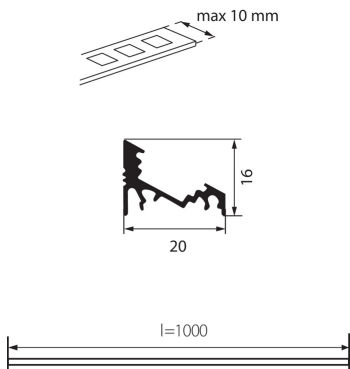

19162 PROFILO C

Profil aluminiowy

26575

SHADE C/D/E/I-W 2M

Klosz biały do profilu aluminiowego, komplet 10 szt., SHADE C/D/E/I-W 2M(26575)

26576

SHADE CK C/D/E/I-FR

Klosz transparentny do profilu aluminiowego, komplet 10 szt., SHADE CK C/D/E/I-FR(26576)

26577

SHADE CK C/D/E/I-FR2M

Klosz transparentny do profilu aluminiowego, komplet 10 szt., SHADE CK C/D/E/I-FR2M(26577)

26578

SHADE CK C/D/E/I-W

Klosz biały do profilu aluminiowego, komplet 10 szt., SHADE CK C/D/E/I-W(26578)

26579

SHADE CK C/D/E/I-W 2M

Klosz biały do profilu aluminiowego, komplet 10 szt., SHADE CK C/D/E/I-W 2M(26579)

26597

HANDLE C/D/E/I

Uchwyt mocujący profil aluminiowy, HANDLE C/D/E/I (26597)