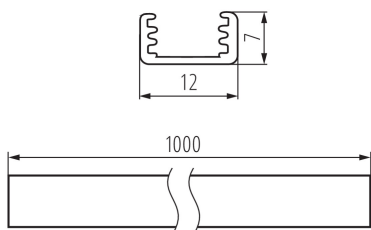

Wysokość [mm]: 7

DANE TECHNICZNE:

Materiał: stop aluminium

DANE LOGISTYCZNE:

Jednostka miary: komplet

Jak pakowane: 10

Ilość sztuk w opakowaniu pośrednim: 1

Ilość sztuk w opakowaniu zbiorczym: 10

Szerokość kartonu [cm]: 34

Wysokość kartonu [cm]: 14

Długość kartonu [cm]: 107

Objętość kartonu [m³]: 0.050932

AKCESORIA

26568

SHADE B/F-FR

Klosz szroniony do profilu aluminiowego, komplet 10 szt., SHADE B/F-FR(26568)

26570

SHADE B/F-FR 2M

Klosz szroniony do profilu aluminiowego, komplet 10 szt., SHADE B/F-FR 2M(26570)

26569

SHADE B/F-W

Klosz biały do profilu aluminiowego, komplet 10 szt., SHADE B/F-W(26569)

19161 PROFILO B

Profil aluminiowy

26571

SHADE B/F-W 2M

Klosz biały do profilu aluminiowego, komplet 10 szt., SHADE B/F-W 2M(26571)

26596

HANDLE B/F

Uchwyt mocujący profil aluminiowy, HANDLE B/F (26596)

26604