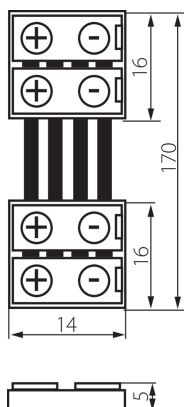

19037 CONNECTOR RGB 10-CPC

Łącznik do taśm LED

5905339190376

DANE OGÓLNE:

Długość [mm]: 14

Szerokość [mm]: 16

Wysokość [mm]: 5

DANE TECHNICZNE:

Napięcie znamionowe [V]: 12 AC; 12 DC

DANE LOGISTYCZNE:

Jednostka miary: komplet

Jak pakowane: 5

Ilość sztuk w opakowaniu pośrednim: 5

Ilość sztuk w opakowaniu zbiorczym: 100

Masa jednostkowa netto [g]: 94

Gramatura [g]: 106.1

Długość opakowania jednostkowego [cm]: 14

Szerokość opakowania jednostkowego [cm]: 2

Wysokość opakowania jednostkowego [cm]: 19

Waga kartonu [kg]: 10.61

Szerokość kartonu [cm]: 27

Wysokość kartonu [cm]: 25.5

Długość kartonu [cm]: 55

Objętość kartonu [m³]: 0.037868