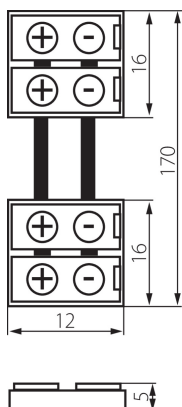

19033 CONNECTOR 8-CPC

Łącznik do taśm LED

5905339190338

DANE OGÓLNE:

Długość [mm]: 12
Szerokość [mm]: 16
Wysokość [mm]: 5

DANE TECHNICZNE:

Napięcie znamionowe [V]: 12 AC; 12 DC

DANE LOGISTYCZNE:

Jednostka miary: komplet
Jak pakowane: 5
Ilość sztuk w opakowaniu pośrednim: 5
Ilość sztuk w opakowaniu zbiorczym: 100
Masa jednostkowa netto [g]: 56
Gramatura [g]: 68.1
Długość opakowania jednostkowego [cm]: 14
Szerokość opakowania jednostkowego [cm]: 2
Wysokość opakowania jednostkowego [cm]: 19
Waga kartonu [kg]: 6.81
Szerokość kartonu [cm]: 27
Wysokość kartonu [cm]: 25.5
Długość kartonu [cm]: 55
Objętość kartonu [m³]: 0.037868