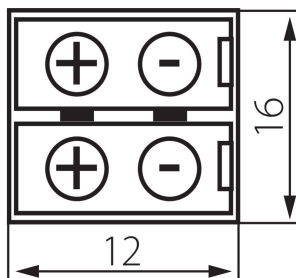

19030 CONNECTOR 8

Łącznik do taśm LED

5905339190307

DANE OGÓLNE:

Długość [mm]: 12
Szerokość [mm]: 16
Wysokość [mm]: 5

DANE TECHNICZNE:

Napięcie znamionowe [V]: 12 AC; 12 DC

DANE LOGISTYCZNE:

Jednostka miary: komplet
Jak pakowane: 5
Ilość sztuk w opakowaniu pośrednim: 5
Ilość sztuk w opakowaniu zbiorczym: 250
Masa jednostkowa netto [g]: 16
Gramatura [g]: 21.56
Długość opakowania jednostkowego [cm]: 6
Szerokość opakowania jednostkowego [cm]: 2
Wysokość opakowania jednostkowego [cm]: 10
Waga kartonu [kg]: 5.39
Szerokość kartonu [cm]: 27
Wysokość kartonu [cm]: 25.5
Długość kartonu [cm]: 55
Objętość kartonu [m³]: 0.037868