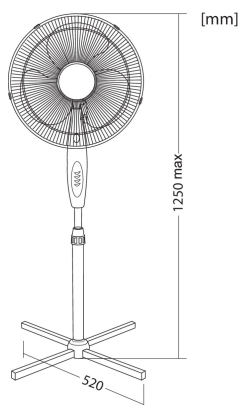

14806 VENETO-40B

Wentylator stojący 40cm

5907540958653

**DANE OGÓLNE:****Kolor:** czarny**Miejsce montażu:** na podłożu**Miejsce zastosowania:** wewnątrz**Wyłącznik:** tak**Długość [mm]:** 500**Szerokość [mm]:** 500**Wysokość [mm]:** 1250**DANE TECHNICZNE:****Napięcie znamionowe [V]:** 220-240 AC**Częstotliwość znamionowa [Hz]:** 50**Moc maksymalna [W]:** 45**Klasa ochronności przed porażeniem elektrycznym:** II**Materiał:** tworzywo sztuczne**Zakres temperatury otoczenia, na którą może być narażony wyrób [°C]:** 5÷25**Obroty silnika:** max 1250 rpm**Rodzaj przyłącza:** przewód zakończony wtyczką**Liczba biegów:** 3**DANE LOGISTYCZNE:****Jak pakowane:** 3**Ilość sztuk w opakowaniu zbiorczym:** 3**Masa jednostkowa netto [g]:** 2520**Gramatura [g]:** 3233.33**Długość opakowania jednostkowego [cm]:** 12**Szerokość opakowania jednostkowego [cm]:** 52**Wysokość opakowania jednostkowego [cm]:** 46**Waga kartonu [kg]:** 9.69999**Szerokość kartonu [cm]:** 39**Wysokość kartonu [cm]:** 47**Długość kartonu [cm]:** 53.5**Objętość kartonu [m³]:** 0.098066

14806 VENETO-40B

Wentylator stojący 40cm