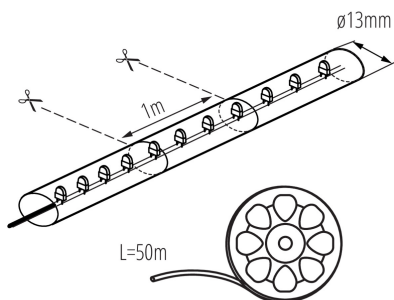

Wąż świetlny

5905339086310

Kanlux GIVRO LED to 50 metrowe węże świetlne dostępne w różnych barwach. Do jego prawidłowego działania wymagane jest urządzenie zasilające Kanlux GIVRO PR SET. Wąż można dzielić na segmenty, a w miejscu odcięcia możliwe jest ponowne połączenie w dowolny układ dzięki elementom systemu Kanlux GIVRO LED. Za pomocą kolorowych węży LED możliwe jest wydobycie charakteru pomieszczenia. Kanlux GIVRO LED można zastosować również na zewnątrz budynków: balkonach, altankach i ogrodach.

DANE OGÓLNE:

Kolor: niebieski

Miejsce zastosowania: wewnątrz i na zewnątrz

Minimalna odległość od oświetlanego obiektu : 0,1m

Wyrób nie nadający się do okrywania materiałem

termoizolacyjnym: tak

Długość [mm]: 50000

Średnica [mm]: 13

Zawartość rtęci: nie

DANE TECHNICZNE:

Napięcie znamionowe [V]: 220-240 DC

Moc znamionowa [W]: 125

Klasa ochronności przed porażeniem elektrycznym : II

Rodzaj diody: LED DIP

Barwa światła: niebieska

Waga kartonu [kg]: 18.1

Szerokość kartonu [cm]: 38

Wąż świetlny

Wysokość kartonu [cm]: 38

Długość kartonu [cm]: 38

Objętość kartonu [m³]: 0.054872

INFORMACJE DODATKOWE:

- wąż o długości 50m
- możliwość dzielenia pasków LED na segmenty (1m = 36 x LED)
- do prawidłowego działania wymagane jest urządzenie zasilające GIVRO PR SET dostępne w ofercie Kanlux