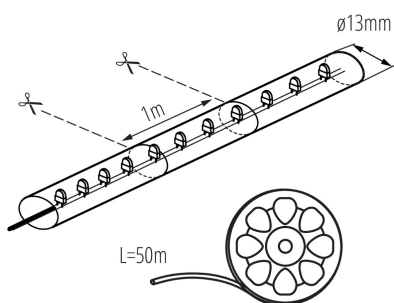

Wąż świetlny

5905339086303

Kanlux GIVRO LED to 50 metrowe węże świetlne dostępne w różnych barwach. Do jego prawidłowego działania wymagane jest urządzenie zasilające Kanlux GIVRO PR SET. Wąż można dzielić na segmenty, a w miejscu odcięcia możliwe jest ponowne połączenie w dowolny układ dzięki elementom systemu Kanlux GIVRO LED. Za pomocą kolorowych węży LED możliwe jest wydobycie charakteru pomieszczenia. Kanlux GIVRO LED można zastosować również na zewnątrz budynków: balkonach, altankach i ogrodach.

### DANE OGÓLNE:

**Kolor:** zimny biały

**Miejsce zastosowania:** wewnątrz i na zewnątrz

**Minimalna odległość od oświetlanego obiektu :** 0,1m

**Wyrób nie nadający się do okrywania materiałem**

**termoizolacyjnym:** tak

**Długość [mm]:** 50000

**Średnica [mm]:** 13

**Zawartość rtęci:** nie

### Wąż świetlny

Wysokość kartonu [cm]: 38

Długość kartonu [cm]: 38

Objętość kartonu [m<sup>3</sup>]: 0.054872