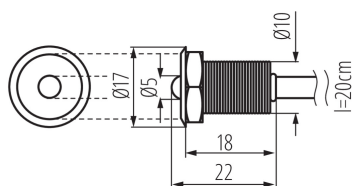

Akcent świetlny LED

5905339081209

IP
68

Kanlux OYO LED to punktowe akcenty świetlne, które zastosujemy jako oświetlenie ozdobne. Niewielkie punkty świetlne pomogą nam zrealizować śmiało projekty oświetleniowe również w saunach i łazienkach dzięki wysokiej szczelności - IP68.

DANE OGÓLNE:

Kolor: aluminium

Miejsce montażu: do wbudowania w sufit|do wbudowania w podłogę|do wbudowania w ścianę

Miejsce zastosowania: wewnątrz i na zewnątrz

Minimalna odległość od oświetlanego obiektu : 0,1m

Możliwość współpracy ze ściemniaczem : tak

Wysokość [mm]: 22

Średnica [mm]: 17

Otwór montażowy [mm]: Ø10

Zintegrowane źródło światła LED: tak

DANE TECHNICZNE:

Napięcie znamionowe [V]: 12 DC

Moc maksymalna [W]: 0,22

Klasa ochronności przed porażeniem elektrycznym : III

Rodzaj diody: LED DIP

Strumień świetlny [lm]: 5

Barwa światła: chłodnobiała

Skorelowana temperatura barwowa [K]: 6500

Trwałość [h]: 30000

Kąt świecenia [°]: 15

Skuteczność świetlna lampy [lm/W]: 23

Materiał obudowy: metal, tworzywo sztuczne

Rodzaj przyłącza: wolne końce przewodów

Długość przewodu [m]: 0.2

Czas nagrzewania lampy [s]: ≤1

Czas zapłonu lampy [s]: ≤0,5

Stopień IP: 68

DANE LOGISTYCZNE:

Jednostka miary: komplet

Jak pakowane: 50

Ilość sztuk w opakowaniu pośrednim : 50

Ilość sztuk w opakowaniu zbiorczym : 300

Masa jednostkowa netto [g]: 12

Gramatura [g]: 28.33

Długość opakowania jednostkowego [cm]: 7.5