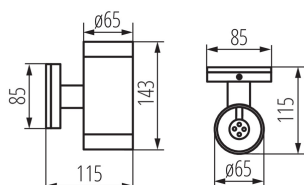

Oprawa elewacyjna

5905339070807

IP
54

Ścienny kinkiet zewnętrzny w szarym, neutralnym kolorze. Zbudowany ze stopu aluminium i szkła hartowanego zapewnia trwałość i komfort użytkowania. To lampa dla osób ceniących klasykę i dyskretną elegancję.

DANE OGÓLNE:

Kolor: szary

Miejsce montażu: do nadbudowania na ścianie

Miejsce zastosowania: wewnątrz i na zewnątrz

Minimalna odległość od oświetlanego obiektu : 0,5m

Kierunek świecenia oprawy: góra i dół

Długość [mm]: 85

Szerokość [mm]: 115

Wysokość [mm]: 143

DANE TECHNICZNE:

Napięcie znamionowe [V]: 220-240 AC

Częstotliwość znamionowa [Hz]: 50

Moc maksymalna [W]: 2 x max 35

Klasa ochronności przed porażeniem elektrycznym : I

Źródło światła: PAR16

Źródło światła w komplecie: nie

Trzonek: GU10

Zakres temperatury otoczenia, na którą może być narażony wyrób [°C]: -20÷35

Materiał obudowy: stop aluminium

Materiał szyby ochronnej: szkło hartowane

Rodzaj przyłącza: kostka śrubowa

Zakres przekrojów stosowanych przewodów [mm²]: 1÷2,5

Stopień IP: 54

DANE LOGISTYCZNE:

Jednostka miary: sztuka

Jak pakowane: 18

Ilość sztuk w opakowaniu zbiorczym : 18

Masa jednostkowa netto [g]: 510

Gramatura [g]: 605.56

Długość opakowania jednostkowego [cm]: 12.5

Szerokość opakowania jednostkowego [cm]: 9

Wysokość opakowania jednostkowego [cm]: 15.5

Waga kartonu [kg]: 10.90008

Szerokość kartonu [cm]: 29

Wysokość kartonu [cm]: 39