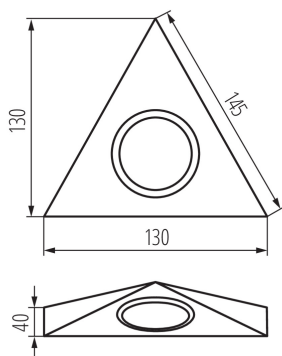

Oprawa podszafrkowa punktowa

5905339043818

Seria oczek Kanlux ZEPO to oświetlenie przeznaczone pod szafki m.in. nad kuchennym blatem. Kanlux ZEPO dostępne są w wersji z wyłącznikiem jak i bez. Do opraw wymagany jest zasilacz np. z serii SET. Źródło światła przeznaczone do oczek to JC z gwintem G4.

DANE OGÓLNE:

Kolor: chrom mat

Miejsce montażu: do nadbudowania na suficie

Miejsce zastosowania: wewnątrz

Minimalna odległość od oświetlanego obiektu : 0,3m

Długość [mm]: 130

Szerokość [mm]: 130

Wysokość [mm]: 40

DANE TECHNICZNE:

Napięcie znamionowe [V]: 12 AC; 12 DC

Moc maksymalna [W]: max 10

Klasa ochronności przed porażeniem elektrycznym : III

Materiał klosza: szkło

Źródło światła w komplecie: nie

Trzonek: G4

Zakres temperatury otoczenia, na którą może być narażony wyrób [°C]: 5÷25

Materiał obudowy: stal

Rodzaj przyłącza: wolne końce przewodów

Długość przewodu [m]: 0.1

Stopień IP: 20

DANE LOGISTYCZNE:

Jednostka miary: sztuka

Jak pakowane: 50

Ilość sztuk w opakowaniu zbiorczym : 50

Masa jednostkowa netto [g]: 128

Gramatura [g]: 190

Długość opakowania jednostkowego [cm]: 13

Szerokość opakowania jednostkowego [cm]: 4.5

Wysokość opakowania jednostkowego [cm]: 13.5

Waga kartonu [kg]: 9.5

Szerokość kartonu [cm]: 27.5

Wysokość kartonu [cm]: 25.5

Długość kartonu [cm]: 67.5

Objętość kartonu [m³]: 0.047334