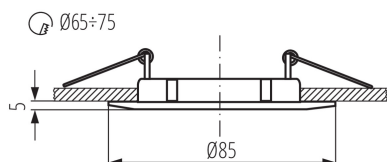

Oprawa sufitowa punktowa

5905339025807

Kanlux LUTO to linia klasycznych oczek w stonowanych kolorach. Biały, patynowany mosiądz czy matowy chrom dyskretnie dodadzą uroku nie tylko przestrzeni domowej, ale również hotelom i kawiarniom.

DANE OGÓLNE:

Kolor: biały

Konieczność stosowanie lamp samoekranujących: tak

Miejsce montażu: do wbudowania w sufit

Miejsce zastosowania: wewnątrz

Minimalna odległość od oświetlanego obiektu: 0,5m

Wyrób jest nieodpowiedni do montażu na podłożu normalnie palnym: >35W

Wyrób nie nadający się do okrywania materiałem termoizolacyjnym: tak

Wysokość [mm]: 25

Średnica [mm]: 85

Otwór montażowy [mm]: Ø65-75

DANE TECHNICZNE:

Napięcie znamionowe [V]: 12 AC; 12 DC

Moc maksymalna [W]: max 10

Klasa ochrony przed porażeniem elektrycznym: III

Źródło światła: MR16

Źródło światła w komplecie: nie

Trzonek: Gx5,3

Zakres temperatury otoczenia, na którą może być narażony wyrób [°C]: 5÷25

Materiał obudowy: stop aluminium

Rodzaj przyłącza: wolne końce przewodów

Długość przewodu [m]: 0.12

Przekrój przewodu [mm²]: 0.75

Regulacja kątowa oprawy oświetleniowej: brak

Stopień IP: 20

DANE LOGISTYCZNE:

Jednostka miary: sztuka

Jak pakowane: 50

Ilość sztuk w opakowaniu pośrednim: 1

Ilość sztuk w opakowaniu zbiorczym: 50

Masa jednostkowa netto [g]: 48

Gramatura [g]: 76

Długość opakowania jednostkowego [cm]: 8.5