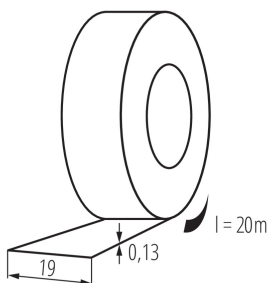

Samoprzylepna taśma izolacyjna

5905339012838

DANE OGÓLNE:

Kolor: wielokolorowy

Długość [mm]: 20000

Szerokość [mm]: 19

DANE LOGISTYCZNE:

Jednostka miary: komplet

Jak pakowane: 20

Ilość sztuk w opakowaniu pośrednim: 1

Ilość sztuk w opakowaniu zbiorczym: 20

Masa jednostkowa netto [g]: 700

Gramatura [g]: 740

Długość opakowania jednostkowego [cm]: 7.5

Szerokość opakowania jednostkowego [cm]: 7.5

Wysokość opakowania jednostkowego [cm]: 19.5

Waga kartonu [kg]: 14.8

Szerokość kartonu [cm]: 31

Wysokość kartonu [cm]: 22

Długość kartonu [cm]: 38

Objętość kartonu [m³]: 0.025916

INFORMACJE DODATKOWE:

- IT-1/20- MIX: opakowanie jednostkowe zawierające 10 szt.
- IT-1: oferowane wyłącznie w opakowaniach podzbiorczych (10 szt.)