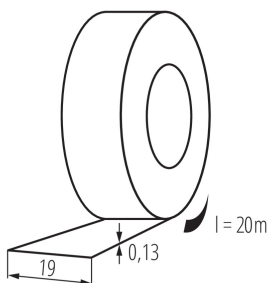

Samoprzylepna taśma izolacyjna

5905339012746

DANE OGÓLNE:

Kolor: zielony

Długość [mm]: 20000

Szerokość [mm]: 19

DANE LOGISTYCZNE:

Jednostka miary: sztuka

Jak pakowane: 10

Ilość sztuk w opakowaniu pośrednim: 10

Ilość sztuk w opakowaniu zbiorczym: 200

Masa jednostkowa netto [g]: 70

Gramatura [g]: 74

Długość opakowania jednostkowego [cm]: 7.5

Szerokość opakowania jednostkowego [cm]: 7.5

Wysokość opakowania jednostkowego [cm]: 19.5

Waga kartonu [kg]: 14.8

Szerokość kartonu [cm]: 31

Wysokość kartonu [cm]: 22

Długość kartonu [cm]: 38

Objętość kartonu [m³]: 0.025916

INFORMACJE DODATKOWE:

- IT-1/20- MIX: opakowanie jednostkowe zawierające 10 szt.
- IT-1: oferowane wyłącznie w opakowaniach podzbiorczych (10 szt.)