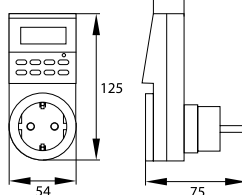

► TSWD1

► TSED1

gniazdo typu F (CEE 7/3)

obrotowa tarcza z 96 zapadkami

przełącznik:
praca programatora
/ praca ciągła

TSMD20
tarcza programatora
na obwodzie gniazda

kod
B62-TSMD20
B62-TSMD3
B62-TSWD1
B60-TSED1

EAN
5908311362181
5908311362167
5908311362204
5908311362228

opakowanie
1/12/48
1/12/48
1/12/48
1/12/48

typ
manualny dobowy
manualny dobowy
manualny tygodniowy
elektroniczny tygodniowy

czas załączenia [min ÷ max]
15min ÷ 24h
15min ÷ 24h
105min ÷ 7 dni
8 programów na dobę