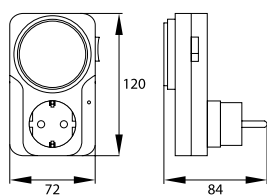

► TSWD1

► TSED1

gniazdo typu F (CEE 7/3)

obrotowa tarcza z 96 zapadkami

przełącznik:
praca programatora
/ praca ciągła

TSMD20
tarcza programatora
na obwodzie gniazda

kod
B62-TSMD20
B62-TSMD3
B62-TSWD1
B60-TSED1

EAN
5908311362181
5908311362167
5908311362204
5908311362228

opakowanie
1/12/48
1/12/48
1/12/48
1/12/48

typ
manualny dobowy
manualny dobowy
manualny tygodniowy
elektroniczny tygodniowy

czas załączenia [min ÷ max]
15min ÷ 24h
15min ÷ 24h
105min ÷ 7 dni
8 programów na dobę