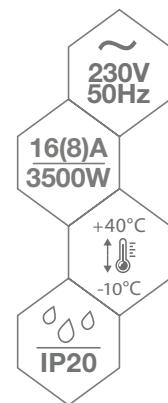

PROGRAMATOR SCHUKO

TIMER - SCHUKO
ZEITSCHALTUHR SCHUKO

TS

TSMD20

TSMD3

TSWD1

TSED1

► TSMD3

► TSWD1

► TSED1

gniazdo typu F (CEE 7/3)

obrotowa tarcza z 96 zapadkami

przełącznik:
praca programatora
/ praca ciągła

TSMD20
tarcza programatora
na obwodzie gniazda

kod
B62-TSMD20
B62-TSMD3
B62-TSWD1
B60-TSED1