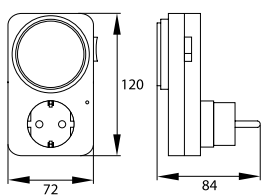

► TSWD1

► TSED1

gniazdo typu F (CEE 7/3)

obrotowa tarcza z 96 zapadkami

przełącznik:
praca programatora
/ praca ciągła

TSMD20
tarcza programatora
na obwodzie gniazda

kod
B62-TSMD20
B62-TSMD3
B62-TSWD1
B60-TSED1

EAN
5908311362181
5908311362167
5908311362204
5908311362228

opakowanie
1/12/48
1/12/48
1/12/48
1/12/48

typ
manualny dobowy
manualny dobowy
manualny tygodniowy
elektroniczny tygodniowy

czas załączenia [min ÷ max]
15min ÷ 24h
15min ÷ 24h
105min ÷ 7 dni
8 programów na dobę