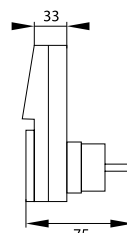

gniazdo typu E (CEE 7/6)