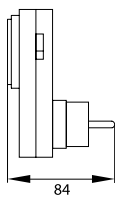

TSMF3

TSMF20

TSWF1

TSEF1

► TSMF3

► TSWF1

► TSEF1

gniazdo typu E (CEE 7/6)

obrotowa tarcza z
96 zapadkami

przełącznik:
praca programatora
/ praca ciągła

TSMF20
tarcza programatora
na obwodzie gniazda

kod
B60-TSMF20
B60-TSMF3
B60-TSWF1
B60-TSEF1

EAN
5908311362174
5908311362150
5908311362198
5908311362211

opakowanie
1/12/48
1/12/48
1/12/48
1/12/48

typ
manualny dobowy
manualny dobowy
manualny tygodniowy
elektroniczny tygodniowy

czas załączenia [min ÷ max]
15min ÷ 24h
15min ÷ 24h
105min ÷ 7 dni
8 programów na dobę