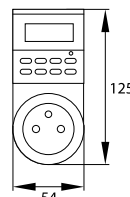

► TSEF1

kod
B60-TSMF20
B60-TSMF3
B60-TSWF1
B60-TSEF1

EAN
5908311362174
5908311362150
5908311362198
5908311362211

opakowanie
1/12/48
1/12/48
1/12/48
1/12/48

typ
manualny dobowy
manualny dobowy
manualny tygodniowy
elektroniczny tygodniowy

czas załączenia [min ÷ max]
15min ÷ 24h
15min ÷ 24h
105min ÷ 7 dni
8 programów na dobę