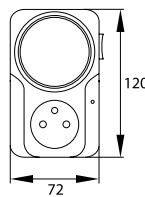

► TSWF1

kod
B60-TSMF20
B60-TSMF3
B60-TSWF1
B60-TSEF1

EAN
5908311362174
5908311362150
5908311362198
5908311362211

opakowanie
1/12/48
1/12/48
1/12/48
1/12/48

typ
manualny dobowy
manualny dobowy
manualny tygodniowy
elektroniczny tygodniowy

czas załączenia [min ÷ max]
15min ÷ 24h
15min ÷ 24h
105min ÷ 7 dni
8 programów na dobę