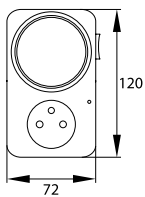

► TSMF3

kod
B60-TSMF20
B60-TSMF3
B60-TSWF1
B60-TSEF1

EAN
5908311362174
5908311362150
5908311362198
5908311362211

opakowanie
1/12/48
1/12/48
1/12/48
1/12/48

typ
manualny dobowy
manualny dobowy
manualny tygodniowy
elektroniczny tygodniowy

czas załączenia [min ÷ max]
15min ÷ 24h
15min ÷ 24h
105min ÷ 7 dni
8 programów na dobę