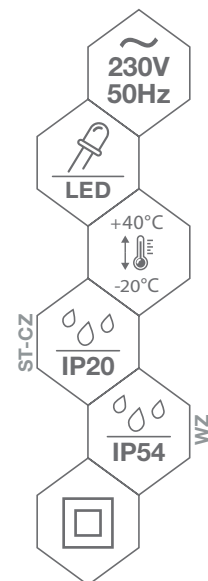

CZUJNIK ZMIERZCHOWY

TWILIGHT SENSOR
DÄMMERUNGSSENSOR

WZ, ST-CZ

WZ20

ST-CZ10

► WZ20

► ST-CZ10

WZ20
podłączenie
3-przewodowe

WZ20
fotorezystor

ST-CZ
regulacja LUX

ST-CZ10 możliwość
montażu natynkowego
i podtynkowego (Ø18)

kod

B55-CO-WZ20
B55-ST-CZ10

EAN

5900280902436
5900280915368

opakowanie

1/100
1/100

kolor

biały
biały

typ czujnika

zmierzchowy
zmierzchowy

zakres działania

<10 lux
3 ÷ 2000 lux

moc max
(żarowe/CFL lub LED)
[W]