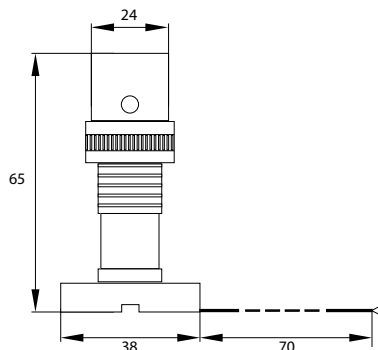

CZUJNIK ZMIERZCHOWY

TWILIGHT SENSOR
DÄMMERUNGSSENSOR

WZ, ST-CZ

WZ20

ST-CZ10

► WZ20

► ST-CZ10

WZ20
podłączenie
3-przewodowe

WZ20
fotorezystor

ST-CZ
regulacja LUX

ST-CZ10 możliwość
montażu natynkowego
i podtynkowego (Ø18)

kod

B55-CO-WZ20
B55-ST-CZ10

EAN

5900280902436
5900280915368

opakowanie

1/100
1/100

kolor

biały
biały

typ czujnika

zmierzchowy
zmierzchowy

zakres działania

<10 lux
3 ÷ 2000 lux

moc max
(żarowe/CFL lub LED)
[W]

2000/300
-