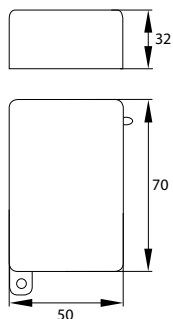

CZUJNIK ZMIERZCHOWY

TWILIGHT SENSOR
DÄMMERUNGSSENSOR

WZ, ST-CZ

WZ20

ST-CZ10

► WZ20

► ST-CZ10

WZ20
podłączenie
3-przewodowe

WZ20
fotorezystor

ST-CZ
regulacja LUX

ST-CZ10 możliwość
montażu natynkowego
i podtynkowego (Ø18)

kod

B55-CO-WZ20
B55-ST-CZ10

EAN

5900280902436
5900280915368

opakowanie