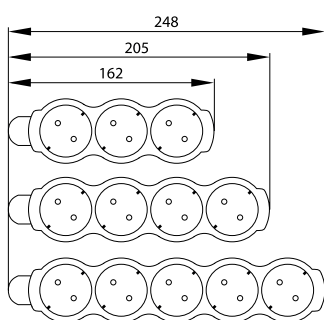

# PRZEDŁUŻACZ SCHUKO 1.5mm

SCHUKO GROUNDED EXTENSION CORD  
SCHUKO VERLÄNGERUNGSSCHNUR MIT ERDUNG

NB GS

NB3GS

NB3GSW

NB5GS

przewód o izolacji polwinitowej (H05VV-F) 3x1.5mm<sup>2</sup>

wtyczka sieciowa CEE 7/7

w zestawie zawieszka do montażu

gniazda sieciowe (System Child Protection)

duży wyłącznik w modelach GW

nowoczesny design

kod	EAN	opakowanie	ilość gniazd - typ F (CEE 7/3)	długość przewodu [m]	wyłącznik
B06-NB3GS1M	5900280937643	1/10/20	3	1.5	-
B06-NB3GS3M	5900280937650	1/10/20	3	3	-
B06-NB3GS5M	5900280937667	1/10/20	3	5	-
B06-NB3GSW1M	5900280937674	1/10/20	3	1.5	tak
B06-NB3GSW3M	5900280937681	1/10/20	3	3	tak
B06-NB3GSW5M	5900280937698	1/10/20	3	5	tak
B06-NB5GS1M	5900280937704	1/10/20	5	1.5	-
B06-NB5GS3M	5900280937711	1/10/20	5	3	-
B06-NB5GS5M	5900280937728	1/10/20	5	5	-
B06-NB5GSW1M	5900280937735	1/10/20	5	1.5	tak
B06-NB5GSW3M	5900280937742	1/10/20	5	3	tak
B06-NB5GSW5M	5900280937759	1/10/20	5	5	tak