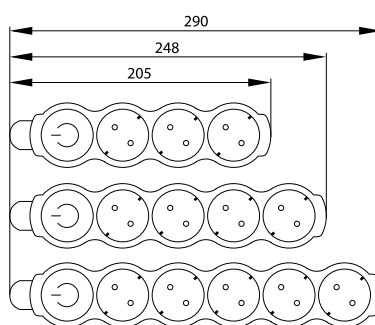

długość przewodu [m]

1.5  
3  
5  
1.5  
3  
5  
1.5  
3  
5  
1.5  
3  
5

wyłącznik

-  
-  
-  
tak  
tak  
tak  
-  
-  
-  
tak  
tak  
tak

# PRZEDŁUŻACZ SCHUKO 1.5mm

SCHUKO GROUNDED EXTENSION CORD  
SCHUKO VERLÄNGERUNGSSCHNUR MIT ERDUNG

NB GS

NB3GS

NB3GSW

NB5GS

przewód o izolacji polwinitowej (H05VV-F) 3x1.5mm<sup>2</sup>

wtyczka sieciowa CEE 7/7

w zestawie zawieszka do montażu

gniazda sieciowe (System Child Protection)

duży wyłącznik w modelach GW

nowoczesny design

kod	EAN	opakowanie	ilość gniazd - typ F (CEE 7/3)	długość przewodu [m]	wyłącznik
B06-NB3GS1M	5900280937643	1/10/20	3	1.5	-
B06-NB3GS3M	5900280937650	1/10/20	3	3	-
B06-NB3GS5M	5900280937667	1/10/20	3	5	-
B06-NB3GSW1M	5900280937674	1/10/20	3	1.5	tak
B06-NB3GSW3M	5900280937681	1/10/20	3	3	tak
B06-NB3GSW5M	5900280937698	1/10/20	3	5	tak
B06-NB5GS1M	5900280937704	1/10/20	5	1.5	-
B06-NB5GS3M	5900280937711	1/10/20	5	3	-
B06-NB5GS5M	5900280937728	1/10/20	5	5	-
B06-NB5GSW1M	5900280937735	1/10/20	5	1.5	tak
B06-NB5GSW3M	5900280937742	1/10/20	5	3	tak
B06-NB5GSW5M	5900280937759	1/10/20	5	5	tak