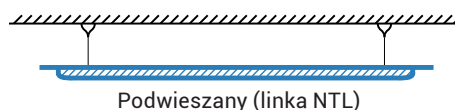

kompatybilne oprawy

BLM / BLS / BLK / PLM / PLN /
BLM / BLS / BLK / PLN / PLM
PLY
PLY

RNT-WH panel zamontowany w ramce

RNT kątownik do łączenia elementów ramki

RNT-WH-ECO szybki montaż bezśrubowy

RNT066-BL / RNT123-BL dostępne w kolorze czarnym

RNT066 / RNT123 możliwość wykonania ramki w kolorze z palety RAL

U-NTL łatwa regulacja długości linki

PLY-NTL zaczepy do karabińczyków

PLY-NTL karabińczyk z zabezpieczeniem

PLZ-PTGK sprężyna dociskająca oprawę do sufitu

Sposoby montażu paneli:

W suficie Armstrong

Podwieszany (linka NTL)

Natynkowy (ramka RNT)

Podtynkowy w płycie gips-karton (zaczepy PTGK)

model	barwa światła	wskaźnik oślnienia	IK	IP	strumień świetlny [lm]	żywność	klosz
BLS	4000K	UGR<19	IK03	IP20 / IP44	5000	50 000h	mikropryzma
BLM	3000K / 4000K / 6000K	UGR<19 / UGR<22	IK03	IP40	4000	30 000h	matowy
BLD	4000K	UGR<22	IK05	IP20 / IP44	3500	40 000h	matowy
BLK	4000K	UGR<22	IK03	IP20	4000	30 000h	matowy
BLM 24h	4000K	UGR<19 / UGR<22	IK03	IP40	4000	50 000h	mikropryzma
PLM 24h	4000K	UGR<19 / UGR<22	IK02	IP20	4600	50 000h	mikropryzma
PLM	3000K / 4000K / 6000K	UGR<22	IK02	IP20	4200	40 000h	matowy
PLN	4000K	UGR<22	IK05	IP65	4400	60 000h	błyszczący
PLY	4000K	UGR<22	IK02	IP40	4800	50 000h	mikropryzma