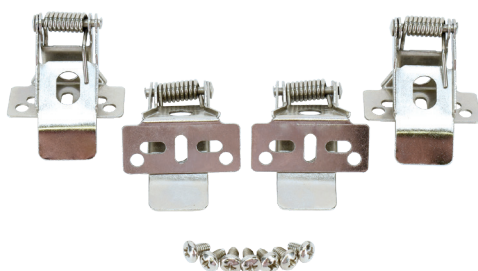

Ramka łączona śrubowo
RNT066 / RNT123

Ramka bezśrubowa - szybki montaż
RNT066-ECO / RNT123-ECO

Linki do montażu zwieszanego
U-NTL

Linki dedykowane do paneli PLY
PLY-NTL

Zaczepy do montażu podtynkowego
PLZ-PTGK

Zaczepy dedykowane do paneli PLY
PLY-PTGK

kod

C71-RNT066-WH
C71-RNT066-WH-ECO
C71-RNT123-WH
C71-RNT123-WH-ECO

EAN

5900280914897
5900280923967
5900280920997
5900280931023

kod

C71-U-NTL
C71-PLZ-PTGK
C71-PLY-NTL
C71-PLY-PTGK

EAN

5900280910288
5900280913050
5900280944238
5900280944221

opis

RAMKA MONTAŻOWA N/T DO PANELI BIAŁA
RAMKA MONTAŻOWA N/T DO PANELI BIAŁA ECO
RAMKA MONTAŻOWA N/T DO PANELI BIAŁA
RAMKA MONTAŻOWA N/T DO PANELI BIAŁA ECO

opis

ZEST. MONTAŻOWY DO PANELI LED N/T - 2x LINKA
ZEST. DO PANELI LED P/T DO KARTON GIPSU - 4x UCHWYT
ZEST. MONTAŻOWY DO PANELI LED N/T - 2x LINKA + UCHWYTY
ZEST. MONTAŻOWY DO PANELI LED P/T DO KARTON GIPSU - 4x UCHWYT