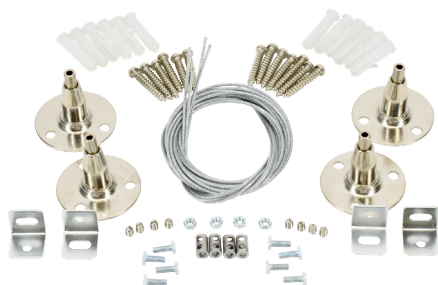

Ramka łączona śrubowo
RNT066 / RNT123

Ramka bezśrubowa - szybki montaż
RNT066-ECO / RNT123-ECO

Linki do montażu zwieszanego
U-NTL

Linki dedykowane do paneli PLY
PLY-NTL

Zaczepy do montażu podtynkowego
PLZ-PTGK

Zaczepy dedykowane do paneli PLY
PLY-PTGK

kod

C71-RNT066-WH
C71-RNT066-WH-ECO
C71-RNT123-WH
C71-RNT123-WH-ECO

EAN

5900280914897
5900280923967
5900280920997
5900280931023

kod

C71-U-NTL
C71-PLZ-PTGK
C71-PLY-NTL
C71-PLY-PTGK

EAN

5900280910288
5900280913050
5900280944238
5900280944221

opis

RAMKA MONTAŻOWA N/T DO PANELI BIAŁA
RAMKA MONTAŻOWA N/T DO PANELI BIAŁA ECO
RAMKA MONTAŻOWA N/T DO PANELI BIAŁA
RAMKA MONTAŻOWA N/T DO PANELI BIAŁA ECO

opis

ZEST. MONTAŻOWY DO PANELI LED N/T - 2x LINKA
ZEST. DO PANELI LED P/T DO KARTON GIPSU - 4x UCHWYT
ZEST. MONTAŻOWY DO PANELI LED N/T - 2x LINKA + UCHWYTY
ZEST. MONTAŻOWY DO PANELI LED P/T DO KARTON GIPSU - 4x UCHWYT