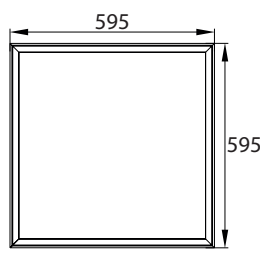

► PLN-066

wysoka wodoodporność

biała obudowa z błyszczącym kloszem

zasilacz IP65 w komplecie

hermetyczne złącze IP65

możliwość instalacji układu awaryjnego

certyfikat PZH

kod

C71-PLN-066-400-4K-IP65
C71-PLN-123-400-4K-IP65

EAN

5900280953599
5900280953803

opakowanie

1/5
1/5

barwa światła [K]

4000
4000

moc [W]

40
40

strumień świetlny [lm]

4400
4400

klasa energetyczna

E
E