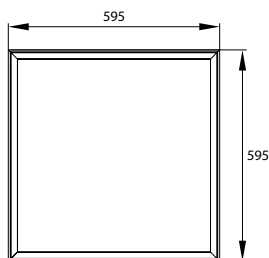

LED PANEL LED-LEUCHTENN

PLM MIDAL

MATERIAL ► stop aluminium, tworzywo sztuczne
 MATERIAL ► aluminum alloy, plastic
 MATERIAL ► aluminiumlegierung, kunststof

www.tuv.com
ID 1111248097

PLM-066

PLM-123

► PLM-066