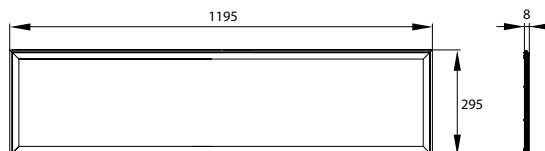

LED PANEL LED-LEUCHTENN

PLM MIDAL

MATERIAL ► stop aluminium, tworzywo sztuczne
MATERIAL ► aluminum alloy, plastic
MATERIAL ► aluminiumlegierung, kunststof

www.tuv.com
ID 1111248097

► PLM-123

				P_{ON}		
kod	EAN	opakowanie	barwa światła [K]	moc [W]	strumień świetlny [lm]	klasa energetyczna
C71-PLM-066-400-4K-WH	5900280923448	1/5	4000	40	4100	E
C71-PLM-066-400-6K-WH	5900280926500	1/5	6000	40	4200	E
C71-PLM-123-400-4K-WH	5900280926524	1/5	4000	40	4100	E
C71-PLM-123-400-6K-WH	5900280926517	1/5	6000	40	4200	E