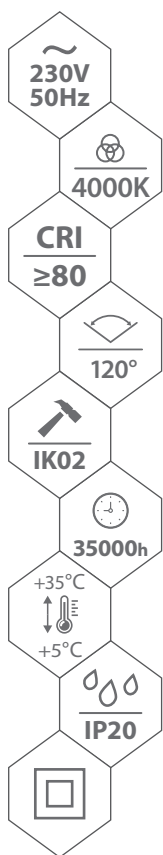

## DLB BOLED

DOWNLIGHT FITTING  
DOWNLIGHT-LED-LEUCHTEN

MATERIAL ► stop aluminium, klosz: PMMA  
MATERIAL ► aluminum alloy, lamp cover: PMMA  
MATERIAL ► aluminiumlegierung, schirm: PMMA

DLB-R

DLB-S

	a	b		a	b	
DLB-R-090:	Ø 145mm	8mm		145mm	8mm	
DLB-R-120:	Ø 170mm	8mm		DLB-S-090:	145mm	8mm
DLB-R-180:	Ø 220mm	8mm		DLB-S-120:	170mm	8mm
DLB-R-240:	Ø 295mm	8mm		DLB-S-180:	220mm	8mm
				DLB-S-240:	300mm	8mm

możliwość montażu modułu awaryjnego

mocowanie podtynkowe za pomocą uchwyty

zewnętrzny zasilacz w komplecie

szybkozłączka zasilacza ułatwiająca montaż

średnice otworów montażowych

DLB-R-090: Ø135mm  
DLB-R-120: Ø155mm  
DLB-R-180: Ø205mm  
DLB-R-240: Ø285mm  
DLB-S-090: 135x135mm  
DLB-S-120: 155x155mm  
DLB-S-180: 205x205mm  
DLB-S-240: 285x285mm

kod

C70-DLB-R-090-4K  
C70-DLB-R-120-4K  
C70-DLB-R-180-4K  
C70-DLB-R-240-4K  
C70-DLB-S-090-4K  
C70-DLB-S-120-4K  
C70-DLB-S-180-4K  
C70-DLB-S-240-4K

EAN

5900280908117  
5900280908124  
5900280908131  
5900280908148  
5900280911377  
5900280911384  
5900280911391  
5900280911407

opakowanie

1/30  
1/30  
1/20  
1/10  
1/30  
1/30  
1/20  
1/10

barwa światła [K]

4000  
4000  
4000  
4000  
4000  
4000  
4000  
4000

moc [W]

9  
12  
18  
24  
9  
12  
18  
24

strumień świetlny [lm]

720  
960  
1450  
1700  
720  
960  
1450  
1700