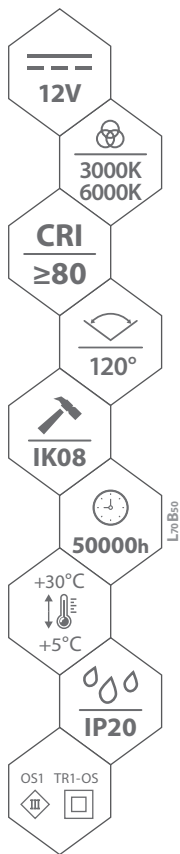

OS1 STEPPER

LED STAIR LAMP
LED TREPPENBELEUCHTUNG

MATERIAL ► stal, tworzywo sztuczne
MATERIAL ► steel, plastic
MATERIAL ► stahl, kunststof

OS1-ST

OS1-GR

OS1-WH

OS1-CH

TR1-OS
zasilacz do opraw schodowych

wbudowane źródła światła LED

szybkie łączenie oprawy z zasilaczem

przewód przyłączeniowy oprawy

zaczep montażowy

montaż w puszcze instalacyjnej Ø60

kod

C47-OS1-ST3K
C47-OS1-ST6K
C47-OS1-GR3K
C47-OS1-GR6K
C47-OS1-WH3K
C47-OS1-WH6K
C47-OS1-CH3K
C47-OS1-CH6K
C47-TR1-OS

EAN

5900280932020
5900280933102
5900280932051
5900280932068
5900280932037
5900280932044
5900280932075
5900280932082
5900280932105

opakowanie

1/50
1/50
1/50
1/50
1/50
1/50
1/50
1/50
1/50

barwa światła [K]

3000
6000
3000
6000
3000
6000
3000
6000
-

moc [W]

1.2
1.2
1.2
1.2
1.2
1.2
1.2
1.2
1.2

strumień świetlny [lm]

40
40
40
40
40
40
40
40
-