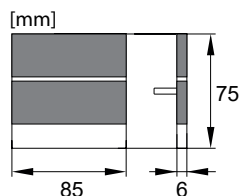

TR1-OS
zasilacz do opraw schodowych