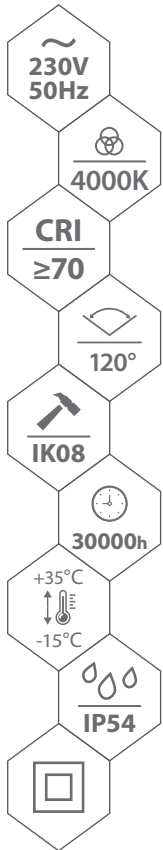

KAN KANLO

LED CEILING LAMP
LED DECKENLEUCHTEN

MATERIAL ► PC
MATERIAL ► PC
MATERIAL ► PC

KAN-BL

KAN-WH

mleczny klosz

źródła światła LED ze zintegrowanym zasilaczem

dławnica IP54

złącze przyłączeniowe

możliwość instalacji mikrofalowego czujnika ruchu

kod

C45-KAN-04-BL-4K
C45-KAN-04-WH-4K
C45-KAN-08-BL-4K
C45-KAN-08-WH-4K

EAN

5900280921871
5900280921895
5900280919298
5900280919311

opakowanie

1/10
1/10
1/10
1/10

kolor

czarny
biały
czarny
biały

barwa światła [K]

4000
4000
4000
4000

moc [W]

4
4
8
8

strumień świetlny [lm]

290
290
720
720