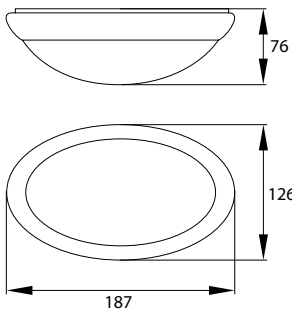

kod

C45-KAN-04-BL-4K
C45-KAN-04-WH-4K
C45-KAN-08-BL-4K
C45-KAN-08-WH-4K

EAN

5900280921871
5900280921895
5900280919298
5900280919311

opakowanie

1/10
1/10
1/10
1/10

kolor

czarny
biały
czarny
biały

barwa światła [K]

4000
4000
4000
4000

moc [W]

4
4
8
8

strumień świetlny [lm]

290
290
720
720