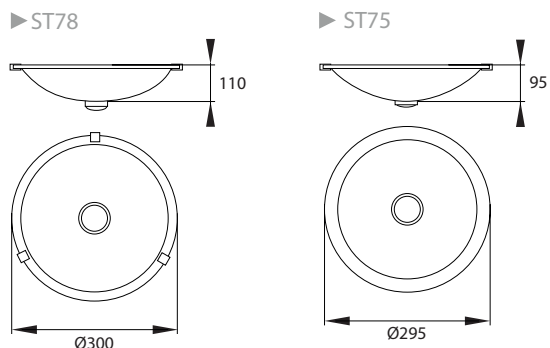

## ST75, ST78 TAZAN

E27 CEILING LAMP  
E27 DECKENLEUCHTEN

MATERIAL ► stal, klosz: szkło  
MATERIAL ► steel, lamp cover: glass  
MATERIAL ► stahl, schirm: glas

ST78-240G-PIR

ST75-240G-PIR

ST75-PIR  
czujnik ruchu na  
podczerwień

ST75-PIR  
wnętrze oprawy

ST78-PIR złącze  
przyłączeniowe

kod

C38-ST78-240G-PIR  
C38-ST75-240G-PIR

EAN

5908311363454  
5908311363461

opakowanie

1/5  
1/5