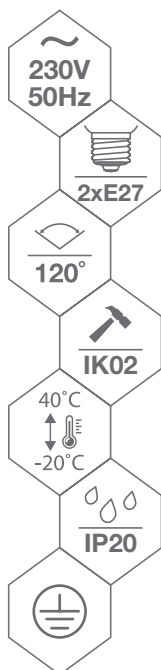

## ST75, ST78 TAZAN

E27 CEILING LAMP  
E27 DECKENLEUCHTEN

MATERIAL ► stal, klosz: szkło  
MATERIAL ► steel, lamp cover: glass  
MATERIAL ► stahl, schirm: glas

ST78-240G-PIR

ST75-240G-PIR

ST75-PIR  
czujnik ruchu na  
podczerwień

ST75-PIR  
wnętrze oprawy

ST78-PIR złącze  
przyłączeniowe

kod

C38-ST78-240G-PIR  
C38-ST75-240G-PIR

EAN

5908311363454  
5908311363461

opakowanie

1/5  
1/5