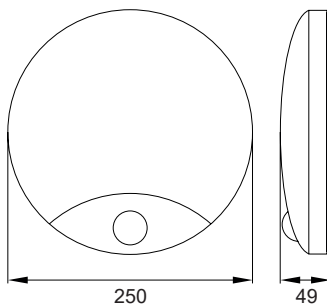

PLAFONIERA LED

LED CEILING LAMP
LED DECKENLEUCHTEN

ST41 TAWAN

MATERIAL ► PC
MATERIAL ► PC
MATERIAL ► PC

kod

C38-ST41-104-PIR
C38-ST41-154-PIR

EAN

5900280922731
5900280922755

opakowanie

1/10
1/10

barwa światła
[K]

4000
4000

P_{ON}

moc [W]

10
15

P_{sb}

moc w trybie
czuwania [W]

<0.5
<0.5

strumień świetlny
[lm]

940
1300

wbudowany czujnik
ruchu

tak (na podczerwień)
tak (na podczerwień)