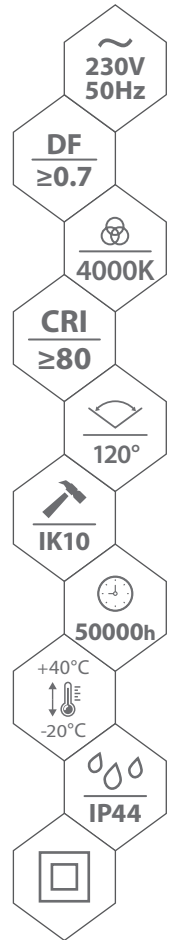

PLAFONIERA LED

LED CEILING LAMP
LED DECKENLEUCHTEN

ST41 TAWAN

MATERIAL ► PC
MATERIAL ► PC
MATERIAL ► PC

wbudowane źródła
światła LED

regulacja czujnika
TIME / LUX

czujnik ruchu na
podczerwień

złącze przyłączeniowe

kod

C38-ST41-104-PIR
C38-ST41-154-PIR

EAN

5900280922731
5900280922755

opakowanie

1/10
1/10

barwa światła
[K]

4000
4000

P_{ON}

moc [W]

10
15

P_{sb}

moc w trybie
czuwania [W]

<0.5
<0.5

strumień świetlny
[lm]

940
1300