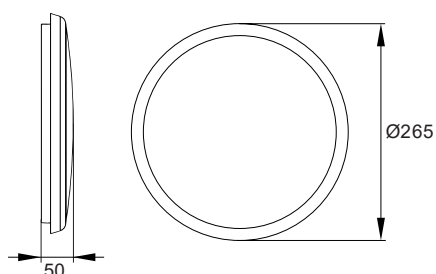

## PSF707 DIANA

MATERIAL ► PC  
MATERIAL ► PC  
MATERIAL ► PC

► PSF707-164

► PSF707-224

niski profil oprawy

funkcja podtrzymania napięcia

zamknięte złącze przyłączeniowe

regulacja czujnika LUX / SENS / TIME / STBY