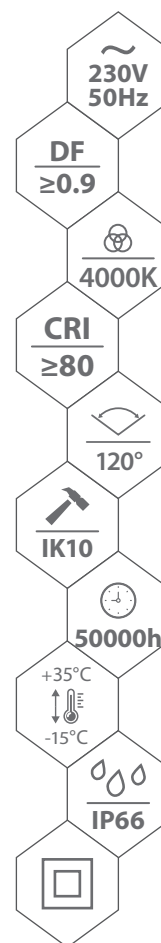

# PLAFONIERA LED

LED CEILING LAMP  
LED DECKENLEUCHTEN

## PSF707 DIANA

MATERIAL ► PC  
MATERIAL ► PC  
MATERIAL ► PC

► PSF707-164

► PSF707-224

niski profil oprawy

funkcja podtrzymania napięcia

zamknięte złącze przyłączeniowe

regulacja czujnika LUX / SENS / TIME / STBY

uchwyt montażowy

certyfikat PZH

BEMKO kod	EAN	opakowanie	barwa światła [K]	$P_{ON}$ moc [W]	$P_{sb}$ moc w trybie czuwania [W]	strumień świetlny [lm]	wbudowany czujnik ruchu
C36-PSF707-164	5900280939739	1/5	4000	16	-	1600	nie
C36-PSF707-224	5900280926715	1/5	4000	22	-	2200	nie
C36-PSF707-164-MD	5900280939746	1/5	4000	16	<0.5	1600	mikrofalowy z f. półcienia
C36-PSF707-224-MD	5900280924018	1/5	4000	22	<0.5	2200	mikrofalowy z f. półcienia