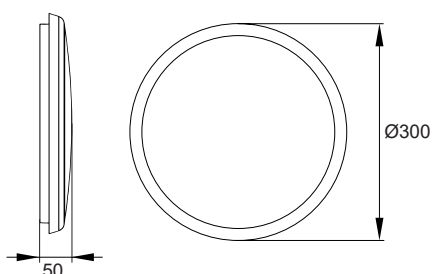

## PSF707 DIANA

MATERIAL ► PC  
MATERIAL ► PC  
MATERIAL ► PC

► PSF707-164

► PSF707-224

niski profil oprawy

funkcja podtrzymania napięcia

zamknięte złącze przyłączeniowe

regulacja czujnika LUX / SENS / TIME / STBY