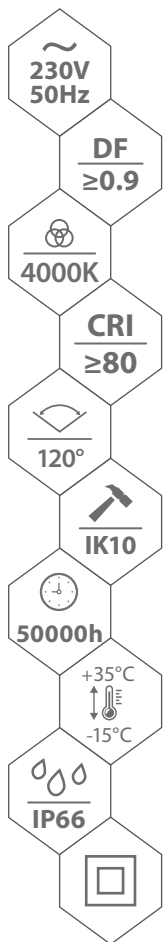

PSF706 KATIA

LED CEILING LAMP
LED DECKENLEUCHTEN

MATERIAL ► PC
MATERIAL ► PC
MATERIAL ► PC

mleczny klosz

obudowa w kolorze RAL9016

zawias oprawy

dławnica zapewniająca IP66

uchwyt montażowy

podłączenie zasilania

kod

EAN

opakowanie

barwa światła [K]

P_{ON}

moc w trybie włączenia / półcieńca [W]

P_{sb}

moc w trybie czuwania [W]

strumień świetlny [lm]
100% / 20% (półcieńca)

wbudowany czujnik ruchu

C36-PSF706-164

5900280923509

1/5

4000

16

-

1600

nie

C36-PSF706-224

5900280939722

1/5

4000

22