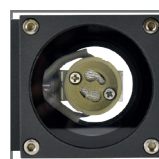

OPRAWA ELEWACYJNA LED

LED WALL LUMINARE
LED FASSADENLEUCHTEN

EL2 VALIT

MATERIAL ► stop aluminium, klosz: PC
MATERIAL ► aluminium alloy, lamp cover: PC
MATERIAL ► aluminiumlegierung, schirm: PC

EL2-R-010GR

nowoczesny wygląd

EL2-Q-008GR
poprzeczka montażowa

EL2-K-2GU10-GR
dwa gniazda GU10*

EL2-KS / KR
regulacja kąta świecenia

kod

C25-EL2-K-2GU10-GR
C25-EL2-Q-008GR-3K
C25-EL2-Q-008GR-4K
C25-EL2-O-010GR-3K
C25-EL2-O-010GR-4K
C25-EL2-R-010GR-3K
C25-EL2-R-010GR-4K
C25-EL2-S-010GR-3K
C25-EL2-S-010GR-4K
C25-EL2-KR-205GR-4K
C25-EL2-KS-205GR-4K