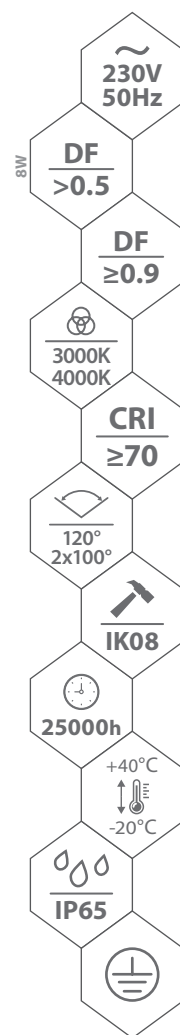

OPRAWA ELEWACYJNA LED

LED WALL LUMINARE
LED FASSADENLEUCHTEN

EL2 VALIT

MATERIAL ► stop aluminium, klosz: PC
MATERIAL ► aluminium alloy, lamp cover: PC
MATERIAL ► aluminiumlegierung, schirm: PC

EL2-R-010GR

EL2-S-010GR

EL2-O-010GR

EL2-Q-008GR

EL2-K-2GU10-GR

EL2-KR-205GR

EL2-KS-205GR

źródło światła LED

dławnice przewodowe

nowoczesny wygląd

EL2-Q-008GR
poprzeczka montażowa

EL2-K-2GU10-GR
dwa gniazda GU10*

EL2-KS / KR
regulacja kąta świecenia

kod

C25-EL2-K-2GU10-GR
C25-EL2-Q-008GR-3K
C25-EL2-Q-008GR-4K
C25-EL2-O-010GR-3K
C25-EL2-O-010GR-4K
C25-EL2-R-010GR-3K
C25-EL2-R-010GR-4K
C25-EL2-S-010GR-3K
C25-EL2-S-010GR-4K
C25-EL2-KR-205GR-4K
C25-EL2-KS-205GR-4K

EAN

5900280936219
5900280934963
5900280934956
5900280936202
5900280936196
5900280935007
5900280934994
5900280934987
5900280934970
5900280962522
5900280962515

opakowanie

1/20
1/10
1/10
1/10
1/10
1/10
1/10
1/10
1/10
1/10
1/10
1/10