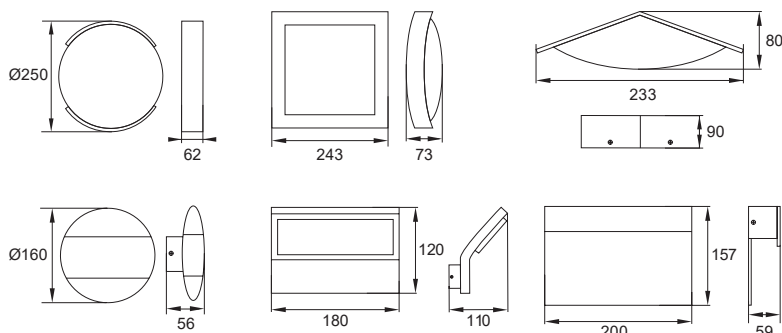

kod

C25-EL1-K-007GR-3K
C25-EL1-K-007GR-4K
C25-EL1-O-010GR-3K
C25-EL1-O-010GR-4K
C25-EL1-N-011GR-3K
C25-EL1-N-011GR-4K
C25-EL1-N-013GR-3K
C25-EL1-N-013GR-4K
C25-EL1-R-016GR-3K
C25-EL1-R-016GR-4K
C25-EL1-P-020GR-3K
C25-EL1-P-020GR-4K

EAN

5900280936288
5900280936271
5900280936264
5900280936257
5900280936868
5900280936875
5900280936882
5900280936899
5900280936240
5900280936233
5900280936844
5900280936851

opakowanie

1/20
1/20
1/20
1/20
1/20
1/20
1/20
1/20
1/10
1/10
1/10
1/10

barwa światła [K]

3000
4000
3000
4000
3000
4000
3000
4000
3000
4000
3000
4000

moc [W]

8
8
10
10
11
11
13
13
16
16
20
20

strumień świetlny [lm]

560
600
800
850
880
940
1040
1100
1120
1180
1400
1470