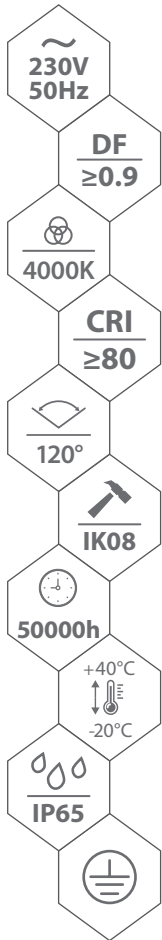

HLA2 ALWIR 2

LED HERMETIC FITTING
LED FEUCHTRAUMWANNENLEUCHTEN

MATERIAŁ ► obudowa: PC, klosz: PC
MATERIAL ► enclosure: PC, lamp cover: PC
MATERIAL ► gehäuse: PC, schirm: PC

HLA2-060

HLA2-120

do 170lm/W

HLA2-060: 605mm
HLA2-120: 1205mm
HLA2-150: 1505mm

ryflowany, mrożony klosz i dławnica IP65

metalowe klipsy

wysokiej jakości diody LED

złącze przyłączeniowe

możliwość instalacji układu awaryjnego

certyfikat PZH

kod	EAN	opakowanie	barwa światła [K]	moc [W]	strumień świetlny [lm]	klipsy montażowe
C17-HLA2-060-180-4K	5900280944191	1/15	4000	18	2700	8szt.
C17-HLA2-120-400-4K	5900280944207	1/12	4000	40	6000	12szt.
C17-HLA2-150-520-4K	5900280944214	1/9	4000	52	7800	14szt.
C17-HLA2-060-160-4K	5900280972491	1/15	4000	16	2700	8szt.
C17-HLA2-120-350-4K	5900280972507	1/12	4000	35	6000	12szt.
C17-HLA2-150-460-4K	5900280972514	1/9	4000	46	7800	14szt.