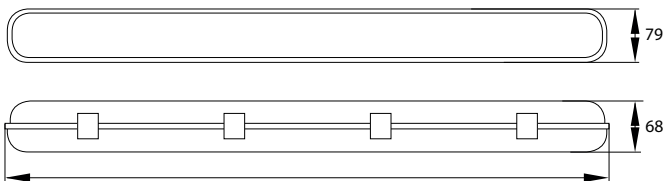

HLA2 ALWIR 2

LED HERMETIC FITTING
LED FEUCHTRAUMWANNENLEUCHTEN

MATERIAŁ ► obudowa: PC, klosz: PC
MATERIAL ► enclosure: PC, lamp cover: PC
MATERIAL ► gehäuse: PC, schirm: PC

HLA2-060

HLA2-120

do 170lm/W

HLA2-060: 605mm
HLA2-120: 1205mm
HLA2-150: 1505mm

ryflowany, mrożony klosz i dławnica IP65

metalowe klipsy

wysokiej jakości diody LED

złącze przyłączeniowe

możliwość instalacji układu awaryjnego

certyfikat PZH

kod	EAN	opakowanie	barwa światła [K]	moc [W]	strumień świetlny [lm]	klipsy montażowe
C17-HLA2-060-180-4K	5900280944191	1/15	4000	18	2700	8szt.
C17-HLA2-120-400-4K	5900280944207	1/12	4000	40	6000	12szt.
C17-HLA2-150-520-4K	5900280944214	1/9	4000	52	7800	14szt.
C17-HLA2-060-160-4K	5900280972491	1/15	4000	16	2700	8szt.
C17-HLA2-120-350-4K	5900280972507	1/12	4000	35	6000	12szt.
C17-HLA2-150-460-4K	5900280972514	1/9	4000	46	7800	14szt.