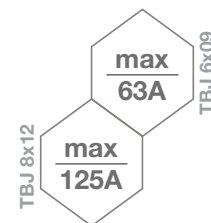

NA IZOLATORACH PŁASKKICH

TBJ

TERMINAL BLOCK ON FLAT ISULATORS

ISOLIERTE KLEMMLEISTE

КЛЕММНАЯ КОЛОДКА НА ПЛОСКИХ ИЗОЛЯТОРАХ

SVORKOVNICE

TBJ-8x12-08-ZI

TBJ-6x09-04-ZI

TBJ-6x09: dodatkowe
uziemiennie

mosiężny płaskownik

kolor izolacji: zielony

montaż do obudowy
rozdzielnic

Schelinger

I_{th}

kod

EAN

opakowanie

zaciśki
[mm]

umowny prąd cieplny
[A]

A18-TBJ-6x09-04P-ZI
A18-TBJ-6x09-06P-ZI
A18-TBJ-6x09-08P-ZI
A18-TBJ-6x09-10P-ZI
A18-TBJ-6x09-12P-ZI
A18-TBJ-6x09-14P-ZI
A18-TBJ-6x09-16P-ZI
A18-TBJ-8X12-04P-ZI
A18-TBJ-8X12-06P-ZI
A18-TBJ-8X12-08P-ZI
A18-TBJ-8X12-10P-ZI
A18-TBJ-8X12-12P-ZI
A18-TBJ-8X12-14P-ZI
A18-TBJ-8X12-16P-ZI

4 x Ø 5.0
6 x Ø 5.0
8 x Ø 5.0
10 x Ø 5.0
12 x Ø 5.0
14 x Ø 5.0
16 x Ø 5.0
4 x Ø 6.0
6 x Ø 6.0
8 x Ø 6.0
10 x Ø 6.0
12 x Ø 6.0
14 x Ø 6.0
16 x Ø 6.0

63
63
63
63
63
63
63
125
125
125
125
125
125
125